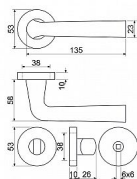

# RK.LOPAR.CE WC čierná matná

» DVERNÉ KOVANIA » INTERIÉROVÉ » Rozetové okrúhle

Dodávateľské číslo	0308-52817
EAN	8592218052817
Značka	RICHTER
Kód produktu	05202-9015
Balení	1 Ks

Ekonomické ocelové kování na kulatých rozetách s vratnou pružinou klik  
Praktické 2 sady šroubů, bez nutnosti zkracovní pro dveře tloušťky 40mm  
Kodáváno pro tloušťku dveří 38-60mm  
Ocelová konstrukce rozety v systému FIX IN  
Pevně sešroubování klik a rozet skrz dveře