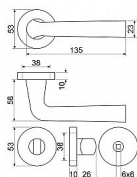

RK.LOPAR.CE WC černá matná

» DVERNÉ KOVANIA » INTERIÉROVÉ » Rozetové okružle

Dodávateľské číslo	0308-52817
EAN	8592218052817
Značka	RICHTER
Kód produktu	05202-9015
Balení	1 Ks

Ekonomické ocelové kování na kulatých rozetách s vratnou pružinou klik
Praktické 2 sady šroubů, bez nutnosti zkracovní pro dveře tloušťky 40mm
Kodáváno pro tloušťku dveří 38-60mm
Ocelová konstrukce rozety v systému FIX IN
Pevně sešroubování klik a rozet skrz dveře