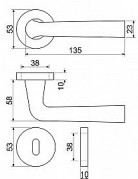

RK.LOPAR.CE WC čierná matná

» DVERNÉ KOVANIA » INTERIÉROVÉ » Rozetové okrúhle

Dodávateľské číslo	0308-52817
EAN	8592218052817
Značka	RICHTER
Kód produktu	05202-9015
Balení	1 Ks

Ekonomické ocelové kování na kulatých rozetách s vratnou pružinou klik
Praktické 2 sady šroubů, bez nutnosti zkracovní pro dveře tloušťky 40mm
Kodáváno pro tloušťku dveří 38-60mm
Ocelová konstrukce rozety v systému FIX IN
Pevně sešroubování klik a rozet skrz dveře