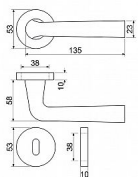

RK.LOPAR.CE WC černá matná

» DVERNÉ KOVANIA » INTERIÉROVÉ » Rozetové okružle

Dodávateľské číslo	0308-52817
EAN	8592218052817
Značka	RICHTER
Kód produktu	05202-9015
Balení	1 Ks

Ekonomické ocelové kování na kulatých rozetách s vratnou pružinou klik
Praktické 2 sady šroubů, bez nutnosti zkracovní pro dveře tloušťky 40mm
Kodáváno pro tloušťku dveří 38-60mm
Ocelová konstrukce rozety v systému FIX IN
Pevně sešroubování klik a rozet skrz dveře