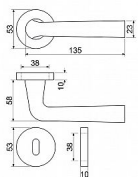

RK.LOPAR.CE WC čierná matná

» DVERNÉ KOVANIA » INTERIÉROVÉ » Rozetové okrúhle

Dodávateľské číslo	0308-52817
EAN	8592218052817
Značka	RICHTER
Kód produktu	05202-9015
Balení	1 Ks

Ekonomické ocelové kování na kulatých rozetách s vratnou pružinou klik
Praktické 2 sady šroubů, bez nutnosti zkracovní pro dveře tloušťky 40mm
Kodáváno pro tloušťku dveří 38-60mm
Ocelová konstrukce rozety v systému FIX IN
Pevně sešroubování klik a rozet skrz dveře