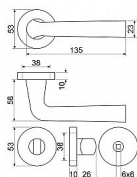

RK.LOPAR.CE WC čierná matná

» DVERNÉ KOVANIA » INTERIÉROVÉ » Rozetové okrúhle

Dodávateľské číslo	0308-52817
EAN	8592218052817
Značka	RICHTER
Kód produktu	05202-9015
Balení	1 Ks

Ekonomické ocelové kování na kulatých rozetách s vratnou pružinou klik
Praktické 2 sady šroubů, bez nutnosti zkracovní pro dveře tloušťky 40mm
Kodáváno pro tloušťku dveří 38-60mm
Ocelová konstrukce rozety v systému FIX IN
Pevně sešroubování klik a rozet skrz dveře