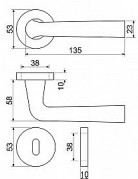

# RK.LOPAR.CE WC čierná matná

» DVERNÉ KOVANIA » INTERIÉROVÉ » Rozetové okrúhle

Dodávateľské číslo	0308-52817
EAN	8592218052817
Značka	RICHTER
Kód produktu	05202-9015
Balení	1 Ks

Ekonomické ocelové kování na kulatých rozetách s vratnou pružinou klik  
Praktické 2 sady šroubů, bez nutnosti zkracovní pro dveře tloušťky 40mm  
Kodáváno pro tloušťku dveří 38-60mm  
Ocelová konstrukce rozety v systému FIX IN  
Pevně sešroubování klik a rozet skrz dveře