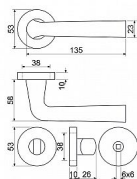

RK.LOPAR.CE WC čierná matná

» DVERNÉ KOVANIA » INTERIÉROVÉ » Rozetové okrúhle

Dodávateľské číslo	0308-52817
EAN	8592218052817
Značka	RICHTER
Kód produktu	05202-9015
Balení	1 Ks

Ekonomické ocelové kování na kulatých rozetách s vratnou pružinou klik
Praktické 2 sady šroubů, bez nutnosti zkracovní pro dveře tloušťky 40mm
Kodáváno pro tloušťku dveří 38-60mm
Ocelová konstrukce rozety v systému FIX IN
Pevně sešroubování klik a rozet skrz dveře