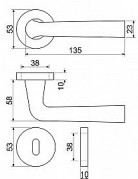

RK.LOPAR.rozetové kovanie čierna matná

» DVERNÉ KOVANIA » INTERIÉROVÉ » Rozetové okrúhle

Značka	RICHTER
Kód produktu	MP05202-9013
Balení	1 Ks

Ekonomické ocelové kovanie na kulatých rozetách s vratnou pružinou klik
Praktické 2 sady šroubů, bez nutnosti zkracovní pro dveře tloušťky 40mm
Kodáváno pro tloušťku dveří 38-60mm
Ocelová konstrukce rozety v systému FIX IN
Pevně sešroubování klik a rozet skrz dveře