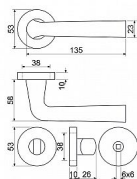

RK.LOPAR.rozetové kovanie čierna matná

» DVERNÉ KOVANIA » INTERIÉROVÉ » Rozetové okrúhle

Značka	RICHTER
Kód produktu	MP05202-9013
Balení	1 Ks

Ekonomické ocelové kovanie na kulatých rozetách s vratnou pružinou klik
Praktické 2 sady šroubů, bez nutnosti zkracovní pro dveře tloušťky 40mm
Kodáváno pro tloušťku dveří 38-60mm
Ocelová konstrukce rozety v systému FIX IN
Pevně sešroubování klik a rozet skrz dveře