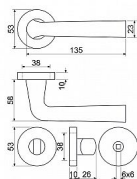

# RK.LOPAR.rozetové kovanie čierna matná

» DVERNÉ KOVANIA » INTERIÉROVÉ » Rozetové okrúhle

Značka	RICHTER
Kód produktu	MP05202-9013
Balení	1 Ks

Ekonomické ocelové kovanie na kulatých rozetách s vratnou pružinou klik  
Praktické 2 sady šroubů, bez nutnosti zkracovní pro dveře tloušťky 40mm  
Kodáváno pro tloušťku dveří 38-60mm  
Ocelová konstrukce rozety v systému FIX IN  
Pevně sešroubování klik a rozet skrz dveře