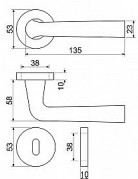

# RK.LOPAR.rozetové kovanie čierna matná

» DVERNÉ KOVANIA » INTERIÉROVÉ » Rozetové okrúhle

Značka	RICHTER
Kód produktu	MP05202-9013
Balení	1 Ks

Ekonomické ocelové kovanie na kulatých rozetách s vratnou pružinou klik  
Praktické 2 sady šroubů, bez nutnosti zkracovní pro dveře tloušťky 40mm  
Kodáváno pro tloušťku dveří 38-60mm  
Ocelová konstrukce rozety v systému FIX IN  
Pevně sešroubování klik a rozet skrz dveře