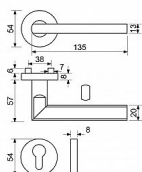

## Popis

Povrchová úprava: matná čierná (CE) Balení vč. spojovacího materiálu, vrtacích šablon a návodu na montáž Provedení WC obsahuje čtyřhran o velikosti 6 x 6 mm a redukci 6/8 mm Jednotka: pár klik na rozetách včetně spodních rozet (BB,PZ,WC) Hmotnost netto: WC - 0,59 kg

Značka

RICHTER

Kód produktu

MP05203-0171

Balení

1 Ks

Nerezové kování na kulatých rozetách s vratnou pružinou klik

Dostupnosť na hlavnom sklade: