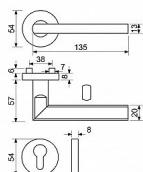

RK.OV-FORM.CE čierne rozetové kovanie

» DVERNÉ KOVANIA » INTERIÉROVÉ » Rozetové okrúhle

Popis

Povrchová úprava: matná čierná (CE) Balení vč. spojovacího materiálu, vrtacích šablon a návodu na montáž Provedení WC obsahuje čtyřhran o velikosti 6 x 6 mm a redukci 6/8 mm Jednotka: pár klik na rozetách včetně spodních rozet (BB,PZ,WC) Hmotnost netto: WC - 0,59 kg

Značka

RICHTER

Kód produktu

MP05203-0171

Balení

1 Ks

Nerezové kování na kulatých rozetách s vratnou pružinou klik

Dostupnosť na hlavnom sklade: u dodávateľa
Dostupné množstvo u dodávateľa: momentálne nedostupné