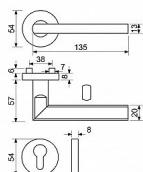

RK.OV-FORM.CE čierne rozetové kovanie

» DVERNÉ KOVANIA » INTERIÉROVÉ » Rozetové okrúhle

Popis

Povrchová úprava: matná čierná (CE) Balení vč. spojovacího materiálu, vrtacích šablon a návodu na montáž Provedení WC obsahuje čtyřhran o velikosti 6 x 6 mm a redukci 6/8 mm Jednotka: pár klik na rozetách včetně spodních rozet (BB,PZ,WC) Hmotnost netto: WC - 0,59 kg

Značka

RICHTER

Kód produktu

MP05203-0171

Balení

1 Ks

Nerezové kování na kulatých rozetách s vratnou pružinou klik

Dostupnosť na hlavnom sklade: u dodávateľa
Dostupné množstvo u dodávateľa: momentálne nedostupné

Parametry

Značka

RICHTER

Farba

Černá