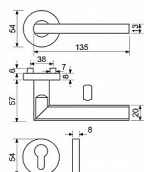

## Popis

Povrchová úprava: matná čierná (CE) Balení vč. spojovacího materiálu, vrtacích šablon a návodu na montáž Provedení WC obsahuje čtyřhran o velikosti 6 x 6 mm a redukci 6/8 mm Jednotka: pár klik na rozetách včetně spodních rozet (BB,PZ,WC) Hmotnost netto: WC - 0,59 kg

Značka

RICHTER

Kód produktu

MP05203-0171

Balení

1 Ks

Nerezové kování na kulatých rozetách s vratnou pružinou klik

Dostupnosť na hlavnom sklade: u dodávateľa  
Dostupné množstvo u dodávateľa: momentálne nedostupné