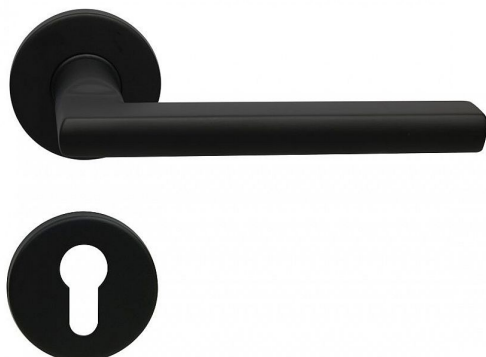

# RK.OV-FORM.PZ.CE čierne kovanie vložka

» DVERNÉ KOVANIA » INTERIÉROVÉ » Rozetové okrúhle

## Popis

Povrchová úprava: matná čierná (CE) Balení vč. spojovacího materiálu, vrtacích šablon a návodu na montáž Provedení WC obsahuje čtyřhran o velikosti 6 x 6 mm a redukci 6/8 mm Jednotka: pár klik na rozetách včetně spodních rozet (BB,PZ,WC) Hmotnost netto: WC - 0,59 kg

Dodávateľské číslo	0357-40777
Značka	RICHTER
Kód produktu	05203-0172
Balení	1 Ks

Nerezové kování na kulatých rozetách s vratnou pružinou klik

Dostupnosť na hlavnom sklade: u dodávateľa  
Dostupné množstvo u dodávateľa: sklad dodávateľa

## Parametry

Značka	RICHTER
Farba	Černá