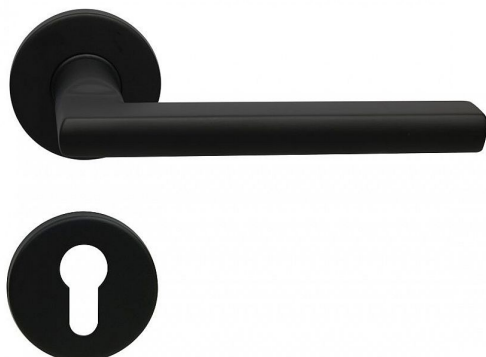

RK.OV-FORM.PZ.CE čierne kovanie vložka

» DVERNÉ KOVANIA » INTERIÉROVÉ » Rozetové okrúhle

Popis

Povrchová úprava: matná čierná (CE) Balení vč. spojovacího materiálu, vrtacích šablon a návodu na montáž Provedení WC obsahuje čtyřhran o velikosti 6 x 6 mm a redukci 6/8 mm Jednotka: pár klik na rozetách včetně spodních rozet (BB,PZ,WC) Hmotnost netto: WC - 0,59 kg

Dodávateľské číslo	0357-40777
Značka	RICHTER
Kód produktu	05203-0172
Balení	1 Ks

Nerezové kování na kulatých rozetách s vratnou pružinou klik

Dostupnosť na hlavnom sklade: u dodávateľa
Dostupné množstvo u dodávateľa: sklad dodávateľa

Parametry

Značka	RICHTER
Farba	Černá