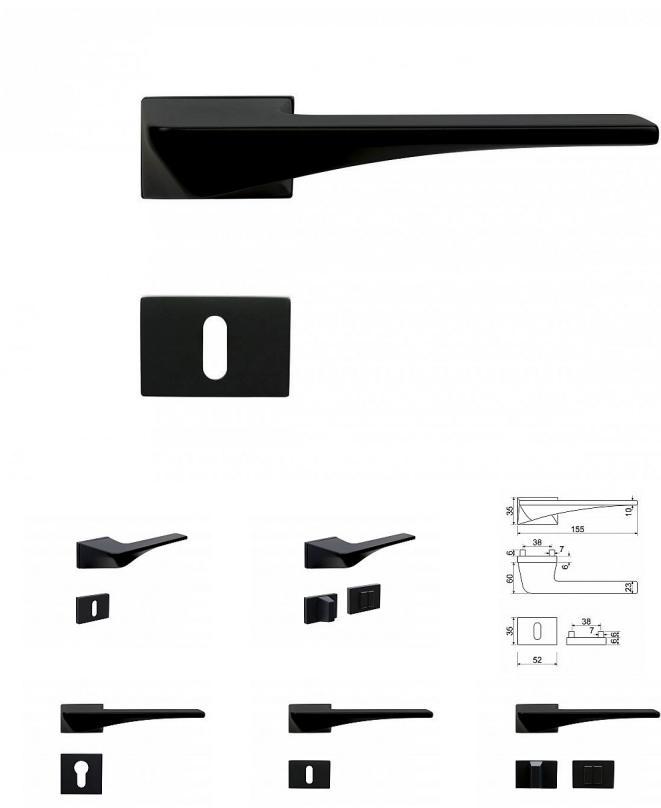

RK.S1.BRENNERO rozetové kování čierne

» DVERNÉ KOVANIA » INTERIÉROVÉ » Rozetové hranaté

Značka

RICHTER

Kód produktu

MP05202-9030

zamakové kování na čtvercových rozetách s vratnou pružinou klik

Dostupnosť na hlavnom sklade:

u dodávateľa

Dostupné množstvo u dodávateľa:

momentálne nedostupné

Popis

Použitý materiál vykazuje vysokou pevnost a odolnost povrchu proti opotrebení • Přesné opracování hran • Praktické 2 sady šroubů, bez nutnosti jejich zkracování pro dveře tloušťky 40 mm • Dodáváno pro tloušťku dveří 32-58 mm • Balení vč. spojovacího materiálu, vrtací šablony a návodu na montáž Hmotnost netto: • BB - 1,27 kg Povrch: černá matná