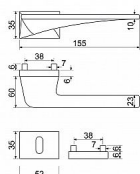

## Popis

Použitý materiál vykazuje vysokou pevnost a odolnost povrchu proti opotrebení • Přesné opracování hran • Praktické 2 sady šroubů, bez nutnosti jejich zkracování pro dveře tloušťky 40 mm • Dodáváno pro tloušťku dveří 32-58 mm • Balení vč. spojovacího materiálu, vrtací šablony a návodu na montáž Hmotnost netto: • BB - 1,27 kg Povrch: černá matná

## Parametry

Značka RICHTER