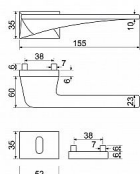

RK.S1.BRENNERO rozetové kování čierne

» DVERNÉ KOVANIA » INTERIÉROVÉ » Rozetové hranaté

Popis

Použitý materiál vykazuje vysokou pevnost a odolnosť povrchu proti opotrebeniu • Presné opracovanie hran • Praktické 2 sady šroubov, bez nutnosti jejich zkracování pro dveře tloušťky 40 mm • Dodáváno pro tloušťku dveří 32-58 mm • Balení vč. spojovacího materiálu, vrtací šablony a návodu na montáž Hmotnost netto: • BB - 1,27 kg Povrch: černá matná

Značka

RICHTER

Kód produktu

MP05202-9030

zamakové kování na čtvercových rozetách s vratnou pružinou klik

Dostupnosť na hlavnom sklade:

u dodávateľa

Dostupné množstvo u dodávateľa: