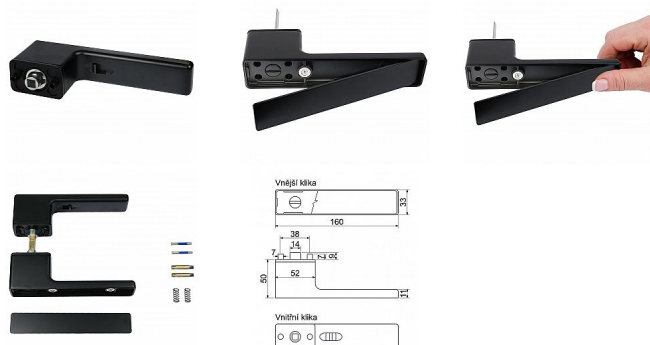

# RK.S2.LIBERA.CE černá bez spodních rozet FAST LOCK

» DVERNÉ KOVANIA » INTERIÉROVÉ » Rozetové hranaté

Dodávatelské číslo	0308-45772
EAN	8592218045772
Značka	RICHTER
Kód produktu	05202-9070
Balení	1 Ks

Zamakové designové kování bez spodních rozet s vratnou pružinou klik

Možnost zamykání na vnitřní klice a „emergency otevření“ na vnější klice.

Vhodné pro bezfalcové dveře s centricky umístěným magnetickým zámekem (možno také použít „EN.305.M“ - v katalogu str.61).

Při instalaci na falcové dveře, nutno při objednání uvést, která část kování (vnitřní nebo vnější klicka) bude osazena na část dveří bez falce.

Toto je nutné, z důvodu delšího krčku kliky (a jeho výměny za kratší) před naší expedicí.

Dodáváno pro tloušťku dveří 38–56 mm.

Použitý materiál vykazuje vysokou pevnost a odolnost povrchu proti opotřebení.

Balení vč. spojovacího materiálu, vrtací šablony a návodu na montáž.

Hmotnost netto:

- 1,05 kg

Povrch:

- matná černá (CE)

Dostupnost na hlavním sklade:

u dodávatele

Dostupné množství u dodávatele: