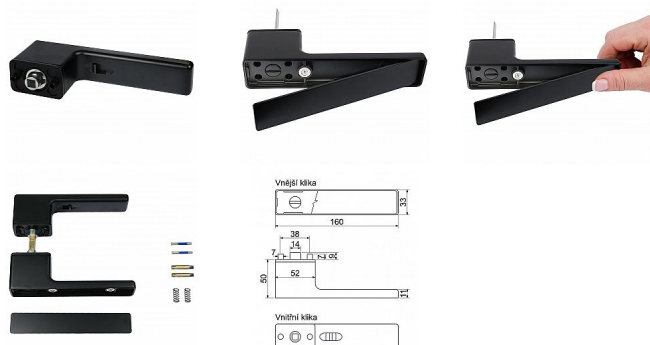

# RK.S2.LIBERA.CE černá bez spodních rozet FAST LOCK

» DVERNÉ KOVANIA » INTERIÉROVÉ » Rozetové hranaté

Dodávateľské číslo	0308-45772
EAN	8592218045772
Značka	RICHTER
Kód produktu	05202-9070
Balení	1 Ks

Zamakové designové kování bez spodních rozet s vratnou pružinou klik

Možnost zamykání na vnitřní klice a „emergency otevření“ na vnější klice.

Vhodné pro bezfalcové dveře s centricky umístěným magnetickým zámekem (možno také použít „EN.305.M“ - v katalogu str.61).

Při instalaci na falcové dveře, nutno při objednání uvést, která část kování (vnitřní nebo vnější klice) bude osazena na část dveří bez falce.

Toto je nutné, z důvodu delšího krčku kliky (a jeho výměny za kratší) před naší expedicí.

Dodáváno pro tloušťku dveří 38–56 mm.

Použitý materiál vykazuje vysokou pevnost a odolnost povrchu proti opotřebení.

Balení vč. spojovacího materiálu, vrtací šablony a návodu na montáž.

Hmotnost netto:

- 1,05 kg

Povrch:

- matná černá (CE)

Dostupnost na hlavnem sklade:

u dodávateľa

Dostupné množstvo u dodávateľa: