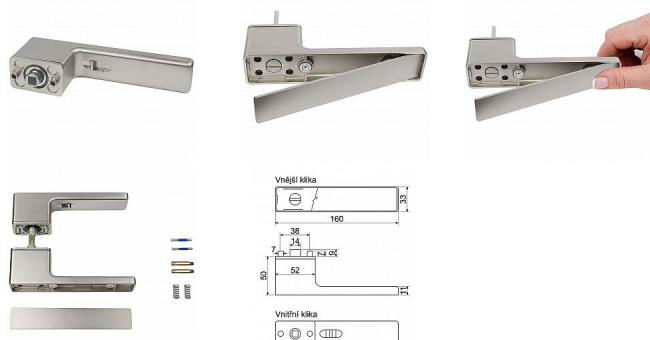

RK.S2.LIBERA.NI MAT nikl matný bez spodních rozet FAST LOCK

» DVERNÉ KOVANIA » INTERIÉROVÉ » Rozetové hranaté

Dodávateľské číslo	0308-45789
Značka	RICHTER
Kód produktu	05202-9071
Balení	1 Ks

Zamakové designové kování bez spodních rozet s vratnou pružinou klik

Možnost zamykání na vnitřní klice a „emergency otevření“ na vnější klice.

Vhodné pro bezfalcové dveře s centricky umístěným magnetickým zámekem (možno také použít „EN.305.M“ - v katalogu str.61).

Při instalaci na falcové dveře, nutno při objednání uvést, která část kování (vnitřní nebo vnější klika) bude osazena na část dveří bez falce.

Toto je nutné, z důvodu delšího krčku kliky (a jeho výměny za kratší) před naší expedicí.

Dodáváno pro tloušťku dveří 38–56 mm.

Použitý materiál vykazuje vysokou pevnost a odolnost povrchu proti opotřebení.

Balení vč. spojovacího materiálu, vrtací šablony a návodu na montáž.

Hmotnost netto:

- 1,05 kg

Povrch:

- nikl matný (NIMAT)

Dostupnost na hlavnem sklade: u dodávatele
Dostupné množství u dodávatele: sklad dodávatele