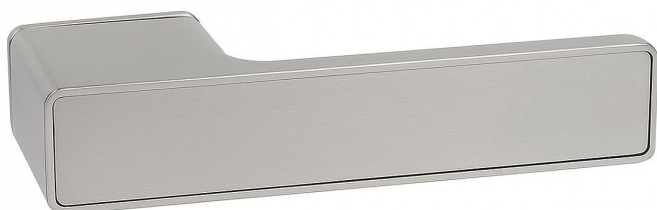

RK.S2.LIBERA.NI MAT nikl matný bez spodních rozet FAST LOCK

» DVERNÉ KOVANIA » INTERIÉROVÉ » Rozetové hranaté

Dodávateľské číslo	0308-45789
Značka	RICHTER
Kód produktu	05202-9071
Balení	1 Ks

Zamakové designové kování bez spodních rozet s vratnou pružinou klik

Možnost zamykání na vnitřní klice a „emergency otevření“ na vnější klice.

Vhodné pro bezfalcové dveře s centricky umístěným magnetickým zámekem (možno také použít „EN.305.M“ - v katalogu str.61).

Při instalaci na falcové dveře, nutno při objednání uvést, která část kování (vnitřní nebo vnější klika) bude osazena na část dveří bez falce.

Toto je nutné, z důvodu delšího krčku kliky (a jeho výměny za kratší) před naší expedicí.

Dodáváno pro tloušťku dveří 38–56 mm.

Použitý materiál vykazuje vysokou pevnost a odolnost povrchu proti opotřebení.

Parametry

Ďalšie vlastnosti	FAST LOCK
Značka	RICHTER
Farba	Satén nikl, stříbrná