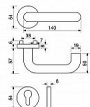

## Popis

Povrchová úprava: matná nerez (N) Balení vč. spojovacího materiálu a vrtacích šablon Provedení WC obsahuje čtyřhran o velikosti 6 x 6 mm a redukci 6/8 mm Jednotka: pár klik na rozetách včetně spodních rozet (BB,PZ,WC)

Značka	RICHTER
Kód produktu	MP05203-0250
Balení	1 Ks

Nerezové kování na kulatých rozetách s vratnou pružinou klik

Dostupnosť na hlavnom sklade: u dodávateľa  
Dostupné množstvo u dodávateľa: momentálne nedostupné