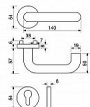

RK.U-FORM nerezové kovanie

» DVERNÉ KOVANIA » INTERIÉROVÉ » Rozetové okrúhle

Popis

Povrchová úprava: matná nerez (N) Balení vč. spojovacího materiálu a vrtacích šablon Provedení WC obsahuje čtyřhran o velikosti 6 x 6 mm a redukci 6/8 mm Jednotka: pár klik na rozetách včetně spodních rozet (BB,PZ,WC)

Značka

RICHTER

Kód produktu

MP05203-0250

Balení

1 Ks

Nerezové kování na kulatých rozetách s vratnou pružinou klik

Dostupnost na hlavním sklade: