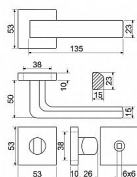

RK.ZADAR.CE čierna matná WC

» DVERNÉ KOVANIA » INTERIÉROVÉ » Rozetové hranaté

Dodávateľské číslo	0373-49121
EAN	8592218049121
Značka	ROSTEX
Kód produktu	05202-9008
Balení	1 Ks

Ekonomické ocelové kování na čtvercových rozetách s vratnou pružinou klik
Praktické 2 sady šroubů, bez nutnosti zkracovní pro dveře tloušťky 40mm
Kodáváno pro tloušťku dveří 38-60mm
Ocelová konstrukce rozety v systému FIX IN
Pevně sešroubování klik a rozet skrz dveře

Dostupnosť na hlavnom sklade: u dodávateľa
Dostupné množstvo u dodávateľa: sklad dodávateľa

Parametry

Značka	ROSTEX
Farba	Černá