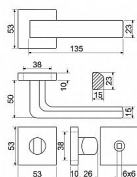

RK.ZADAR.CE čierna matná WC

» DVERNÉ KOVANIA » INTERIÉROVÉ » Rozetové hranaté

Dodávateľské číslo	0373-49121
EAN	8592218049121
Značka	ROSTEX
Kód produktu	05202-9008
Balení	1 Ks

Ekonomické ocelové kování na čtvercových rozetách s vratnou pružinou klik
Praktické 2 sady šroubů, bez nutnosti zkracovní pro dveře tloušťky 40mm
Kodáváno pro tloušťku dveří 38-60mm
Ocelová konstrukce rozety v systému FIX IN
Pevně sešroubování klik a rozet skrz dveře