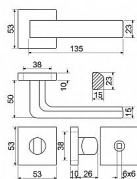

RK.ZADAR.CE čierna matná WC

» DVERNÉ KOVANIA » INTERIÉROVÉ » Rozetové hranaté

Dodávateľské číslo	0373-49121
EAN	8592218049121
Značka	ROSTEX
Kód produktu	05202-9008
Balení	1 Ks

Ekonomické ocelové kování na čtvercových rozetách s vratnou pružinou klik
Praktické 2 sady šroubů, bez nutnosti zkracovní pro dveře tloušťky 40mm
Kodáváno pro tloušťku dveří 38-60mm
Ocelová konstrukce rozety v systému FIX IN
Pevně sešroubování klik a rozet skrz dveře