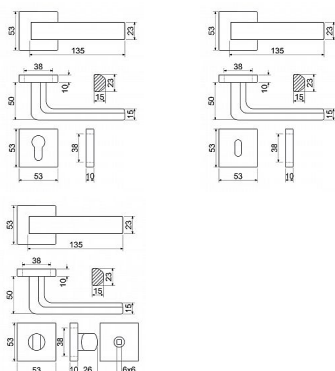

RK.ZADAR.CE rozetové kovanie čierna matná

» DVERNÉ KOVANIA » INTERIÉROVÉ » Rozetové hranaté

Značka	RICHTER
Kód produktu	MP05202-9006
Balení	1 Ks

Ekonomické ocelové kovanie na čtvercových rozetách s vratnou pružinou klik
Praktické 2 sady šroubů, bez nutnosti zkracovní pro dveře tloušťky 40mm
Kodáváno pro tloušťku dveří 38-60mm
Ocelová konstrukce rozety v systému FIX IN
Pevně sešroubování klik a rozet skrz dveře