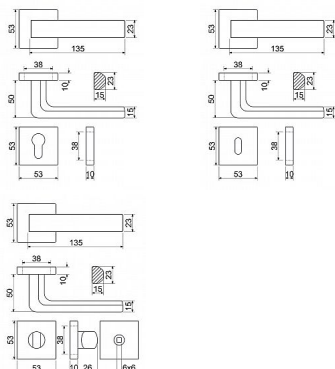

RK.ZADAR.CE rozetové kovanie čierna matná

» DVERNÉ KOVANIA » INTERIÉROVÉ » Rozetové hranaté

Značka	RICHTER
Kód produktu	MP05202-9006
Balení	1 Ks

Ekonomické ocelové kovanie na čtvercových rozetách s vratnou pružinou klik

Praktické 2 sady šroubů, bez nutnosti zkracovní pro dveře tloušťky 40mm

Kodáváno pro tloušťku dveří 38-60mm

Ocelová konstrukce rozety v systému FIX IN

Pevně sešroubování klik a rozet skrz dveře

Dostupnosť na hlavnom sklade: u dodávateľa

Dostupné množstvo u dodávateľa: momentálne nedostupné

Parametry

Značka	RICHTER
Farba	Černá