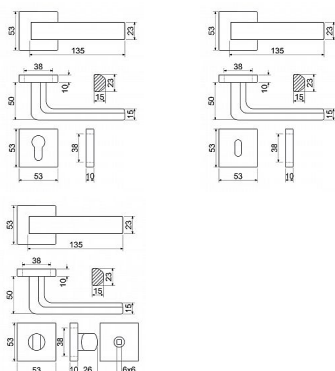

RK.ZADAR.CE rozetové kovanie čierna matná

» DVERNÉ KOVANIA » INTERIÉROVÉ » Rozetové hranaté

Značka	RICHTER
Kód produktu	MP05202-9006
Balení	1 Ks

Ekonomické ocelové kovanie na čtvercových rozetách s vratnou pružinou klik

Praktické 2 sady šroubů, bez nutnosti zkracovní pro dveře tloušťky 40mm

Kodáváno pro tloušťku dveří 38-60mm

Ocelová konstrukce rozety v systému FIX IN

Pevně sešroubování klik a rozet skrz dveře

Dostupnosť na hlavnom sklade: u dodávateľa
Dostupné množstvo u dodávateľa: momentálne nedostupné

Parametry

Značka	RICHTER
Farba	Černá