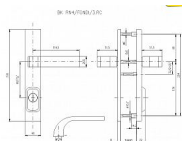

RN 1 FONDI/90 klika-madlo černá

» DVERNÉ KOVANIA » BEZPEČNOSTNÉ A OCHRANNÉ » Štítové s prekrytím

Dodávateľské číslo	4024600496
EAN	8590718811545
Značka	ROSTEX
Kód produktu	02000-0424
Balení	1 Ks

Bezpečností třída: 3

Dostupnosť na hlavnom sklade: u dodávateľa
Dostupné množstvo u dodávateľa: sklad dodávateľa

Popis

Bezpečnostní kování je dodáváno bez cylindrické vložky a je určeno na vstupní dveře otevírané dovnitř i ven, tloušťka dveří 38 - 50 mm, dále po 10 mm až do tloušťky dveří 100 mm. Kování v rozteči 90 mm lze také vyrobit s roztečí středového šroubu 21,5 mm (zámek TRILOGIE). Pro jinou sílu dveří je nutné objednat spojovací materiál. Vložka nesmí na vnější straně vyčnívat více než 15,5 mm nad plochou dveří. Kování lze dodat i ve variantě s madlem LUMINO.

Parametry

Značka	ROSTEX
Prekrytie	S překrytím
Prevedenie	Klika+madlo
Farba	Černá
Rozteč	90