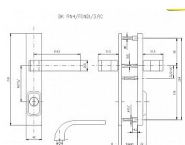

RN 1 FONDI bezpečnostné kovanie nerez mat

» DVERNÉ KOVANIA » BEZPEČNOSTNÉ A OCHRANNÉ » Štítové s prekrytím

Značka	ROSTEX
Kód produktu	MP02000-0420

Bezpečností třída: 3

Dostupnosť na hlavnom sklade: u dodávateľa
Dostupné množstvo u dodávateľa: momentálne nedostupné

Popis

Bezpečnostní kování je dodáváno bez cylindrické vložky a je určeno na vstupní dveře otevírané dovnitř i ven, tloušťka dveří 38 - 50 mm, dále po 10 mm až do tloušťky dveří 100 mm. Kování v rozteči 90 mm lze také vyrobit s roztečí středového šroubu 21,5 mm (zámek TRILOGIE). Pro jinou sílu dveří je nutné objednat spojovací materiál. Vložka nesmí na vnější straně vyčnívat více než 15,5 mm nad plochou dveří. Kování lze dodat i ve variantě s madlem LUMINO.

Parametry

Značka	ROSTEX