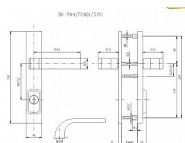

RN 1 FONDI bezpečnostné kovanie nerez mat

» DVERNÉ KOVANIA » BEZPEČNOSTNÉ A OCHRANNÉ » Štítové s prekrytím

Značka	ROSTEX
Kód produktu	MP02000-0420

Bezpečností třída: 3

Dostupnosť na hlavnom sklade: u dodávateľa
Dostupné množstvo u dodávateľa: momentálne nedostupné

Popis

Bezpečnostní kování je dodáváno bez cylindrické vložky a je určeno na vstupní dveře otevírané dovnitř i ven, tloušťka dveří 38 - 50 mm, dále po 10 mm až do tloušťky dveří 100 mm. Kování v rozteči 90 mm lze také vyrobit s roztečí středového šroubu 21,5 mm (zámek TRILOGIE). Pro jinou sílu dveří je nutné objednat spojovací materiál. Vložka nesmí na vnější straně vyčnívat více než 15,5 mm nad plochou dveří. Kování lze dodat i ve variantě s madlem LUMINO.

Parametry

Značka	ROSTEX