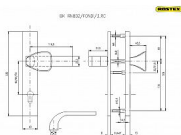

RN 802/72 FONDI čierne bezpečnostné kovanie

» DVERNÉ KOVANIA » BEZPEČNOSTNÉ A OCHRANNÉ » Štítové bez prekrytí

Dodávateľské číslo	4021030496
EAN	8590718821087
Značka	ROSTEX
Kód produktu	02000-2172
Balení	1 Ks

Bezpečnostní kování je určeno na vstupní dveře otevírané dovnitř i ven, tloušťka dveří 38-50 mm, dále po 5 mm až do tloušťky dveří 100 mm.

Doporučujeme použít cylindrickou vložku ve 3. BT odolnou proti odvrtání.

Kování v rozteči 90 mm lze také vyrobit s roztečí středového šroubu 21,5 mm (zámek TRILOGIE).

Pro jinou sílu dveří je nutné objednat spojovací materiál.

Kování lze dodat i ve variantě s madlem LUMINO.

Vložka nesmí na vnější straně vyčnívat více než 15,5 mm nad plochou dveří.

Dostupnosť na hlavnom sklade: u dodávateľa
Dostupné množstvo u dodávateľa: sklad dodávateľa

Parametry

Značka	ROSTEX
Prekrytie	Bez prekrytí
Prevedenie	Klika+madlo
Farba	Nerez mat, F9 imitace nerez
Rozteč	72