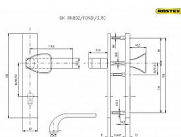

RN 802/72 FONDI černé bezpečnostné kovanie

» DVERNÉ KOVANIA » BEZPEČNOSTNÉ A OCHRANNÉ » Štítové bez prekrytí

Dodávateľské číslo	4021030496
EAN	8590718821087
Značka	ROSTEX
Kód produktu	02000-2172
Balení	1 Ks

Bezpečnostní kování je určeno na vstupní dveře otevírané dovnitř i ven, tloušťka dveří 38-50 mm, dále po 5 mm až do tloušťky dveří 100 mm.

Doporučujeme použít cylindrickou vložku ve 3. BT odolnou proti odvrtání.

Kování v rozteči 90 mm lze také vyrobit s roztečí středového šroubu 21,5 mm (zámek TRILOGIE).

Pro jinou sílu dveří je nutné objednat spojovací materiál.

Kování lze dodat i ve variantě s madlem LUMINO.

Vložka nesmí na vnější straně vyčnívat více než 15,5 mm nad plochou dveří.

Dostupnosť na hlavnom sklade: u dodávateľa
Dostupné množstvo u dodávateľa: sklad dodávateľa

Parametry

Značka	ROSTEX
Prekrytie	Bez překrytí
Prevedenie	Klika+madlo
Farba	Nerez mat, F9 imitace nerez
Rozteč	72