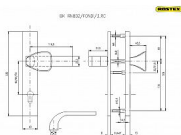

RN 802/72 FONDI NEREZ bezpečnostné kovanie

» DVERNÉ KOVANIA » BEZPEČNOSTNÉ A OCHRANNÉ » Štítové bez prekrytí

Dodávateľské číslo	4021037200
EAN	8590718819770
Značka	ROSTEX
Kód produktu	02000-2162
Balení	1 Ks

Bezpečnostní kování je určeno na vstupní dveře otevírané dovnitř i ven, tloušťka dveří 38-50 mm, dále po 5 mm až do tloušťky dveří 100 mm.

Doporučujeme použít cylindrickou vložku ve 3. BT odolnou proti odvrtání.

Kování v rozteči 90 mm lze také vyrobit s roztečí středového šroubu 21,5 mm (zámek TRILOGIE).

Pro jinou sílu dveří je nutné objednat spojovací materiál.

Kování lze dodat i ve variantě s madlem LUMINO.

Vložka nesmí na vnější straně vyčnívat více než 15,5 mm nad plochou dveří.

Dostupnosť na hlavnom sklade:

u dodávateľa

Dostupné množstvo u dodávateľa:

sklad dodávateľa

Parametry

Značka	ROSTEX
Prekrytie	Bez prekrytí
Prevedenie	Klika+madlo
Farba	Nerez mat, F9 imitace nerez
Rozteč	72