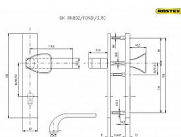

RN 802/90 FONDI černé bezpečnostné kovanie

» DVERNÉ KOVANIA » BEZPEČNOSTNÉ A OCHRANNÉ » Štítové bez prekrytí

Dodávateľské číslo	4021020496
EAN	8590718821070
Značka	ROSTEX
Kód produktu	02000-2170
Balení	1 Ks

Bezpečnostní kování je určeno na vstupní dveře otevírané dovnitř i ven, tloušťka dveří 38-50 mm, dále po 5 mm až do tloušťky dveří 100 mm.

Doporučujeme použít cylindrickou vložku ve 3. BT odolnou proti odvrtání.

Kování v rozteči 90 mm lze také vyrobit s roztečí středového šroubu 21,5 mm (zámek TRILOGIE).

Pro jinou sílu dveří je nutné objednat spojovací materiál.

Kování lze dodat i ve variantě s madlem LUMINO.

Vložka nesmí na vnější straně vyčnívat více než 15,5 mm nad plochou dveří.

Dostupnosť na hlavnom sklade: u dodávateľa
Dostupné množstvo u dodávateľa: sklad dodávateľa

Parametry

Značka	ROSTEX
Prekrytie	Bez překrytí
Prevedenie	Klika+madlo
Farba	Nerez mat, F9 imitace nerez
Rozteč	90