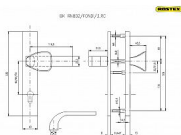

RN 802/90 FONDI NEREZ bezpečnostné kovanie

» DVERNÉ KOVANIA » BEZPEČNOSTNÉ A OCHRANNÉ » Štítové bez prekrytí

Dodávateľské číslo	4021027200
EAN	8590718819763
Značka	ROSTEX
Kód produktu	02000-2160
Balení	1 Ks

Bezpečnostní kování je určeno na vstupní dveře otevírané dovnitř i ven, tloušťka dveří 38-50 mm, dále po 5 mm až do tloušťky dveří 100 mm.

Doporučujeme použít cylindrickou vložku ve 3. BT odolnou proti odvrtání.

Kování v rozteči 90 mm lze také vyrobit s roztečí středového šroubu 21,5 mm (zámek TRILOGIE).

Pro jinou sílu dveří je nutné objednat spojovací materiál.

Kování lze dodat i ve variantě s madlem LUMINO.

Vložka nesmí na vnější straně vyčnívat více než 15,5 mm nad plochou dveří.

Dostupnosť na hlavnom sklade:

u dodávateľa

Dostupné množstvo u dodávateľa:

sklad dodávateľa

Parametry

Značka	ROSTEX
Prekrytie	S překrytím
Prevedenie	Klika+madlo
Farba	Nerez mat, F9 imitace nerez
Rozteč	90
Druh kľučky	půllova