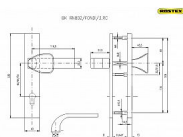

RN 802 FONDI černé bezpečnostné kování

» DVERNÉ KOVANIA » BEZPEČNOSTNÉ A OCHRANNÉ » Štítové bez prekrytí

Značka	ROSTEX
Kód produktu	MP02000-2170
Balení	1 Ks

Bezpečnostní kování je určeno na vstupní dveře otevírané dovnitř i ven, tloušťka dveří 38-50 mm, dále po 5 mm až do tloušťky dveří 100 mm.

Doporučujeme použít cylindrickou vložku ve 3. BT odolnou proti odvrtání.

Kování v rozteči 90 mm lze také vyrobit s roztečí středového šroubu 21,5 mm (zámek TRILOGIE).

Pro jinou sílu dveří je nutné objednat spojovací materiál.

Kování lze dodat i ve variantě s madlem LUMINO.

Vložka nesmí na vnější straně vyčnívat více než 15,5 mm nad plochou dveří.

Dostupnost na hlavním sklade: u dodávatele
Dostupné množství u dodávatele: momentálně nedostupné

Parametry

Značka	ROSTEX
Prekrytie	Bez překrytí
Prevedenie	Klika+madlo
Farba	Nerez mat, F9 imitace nerez