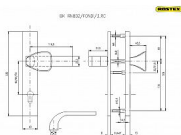

RN 802 FONDI NEREZ bezpečnostné kovanie

» DVERNÉ KOVANIA » BEZPEČNOSTNÉ A OCHRANNÉ » Štítové bez prekrytí

Značka	ROSTEX
Kód produktu	MP02000-2160
Balení	1 Ks

Bezpečnostní kování je určeno na vstupní dveře otevírané dovnitř i ven, tloušťka dveří 38-50 mm, dále po 5 mm až do tloušťky dveří 100 mm.

Doporučujeme použít cylindrickou vložku ve 3. BT odolnou proti odvrtání.

Kování v rozteči 90 mm lze také vyrobit s roztečí středového šroubu 21,5 mm (zámek TRILOGIE).

Pro jinou sílu dveří je nutné objednat spojovací materiál.

Kování lze dodat i ve variantě s madlem LUMINO.

Vložka nesmí na vnější straně vyčnívat více než 15,5 mm nad plochou dveří.

Dostupnosť na hlavnom sklade:	u dodávateľa na cestě 1,00 ks
Dostupné množstvo u dodávateľa:	momentálne nedostupné

Parametry

Značka	ROSTEX
Prekrytie	Bez překrytí
Prevedenie	Klika+madlo
Farba	Nerez mat, F9 imitace nerez