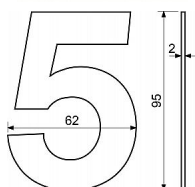

RN.95.L.N číslice nerez

» DVERNÉ KOVANIA » DVERNÉ DOPLNKY

0 1 2 3

4 5 6 7

8 9 /

1 / 9

8 7 6

5 4 3

2

0

Značka

RICHTER

Kód produktu

MP05203-7040

Balení

1 Ks

Nerezové číslo v plochém „2D“ provedení.

Výška: 95 mm.

Montáž lepením pomocí oboustranné lepicí pásky.

Vhodné pro středně hrubé a hladké povrchy.

Balení vč. oboustranné lepicí pásky.

Dostupnost na hlavním sklade:

u dodávatele

Dostupné množství u dodávatele:

momentálně nedostupné