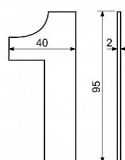

# RN.95L.0.CE číslice černá

» DVERNÉ KOVANIA » DVERNÉ DOPLNKY

0 1 2 3

4 5 6 7

8 9 /

1 0 /

9 8 7

6 5 4

3 2

Dodávateľské číslo	0929-40135
Značka	RICHTER
Kód produktu	05203-7060
Balení	1 Ks

Nerezové číslo v plochem „2D“ provedeni

Montáž lepením pomocí oboustranné lepicí pásky  
Vhodné pro středně hrubé a hladké povrchy  
Balení vč. oboustranné lepicí pásky  
Výška: 95 mm  
Povrch: černá matná (CE)