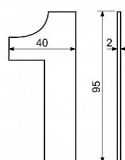

RN.95L.0.CE číslice černá

» DVERNÉ KOVANIA » DVERNÉ DOPLNKY

0 1 2 3

4 5 6 7

8 9 /

1 0 /

9 8 7

6 5 4

3 2

Dodávateľské číslo	0929-40135
Značka	RICHTER
Kód produktu	05203-7060
Balení	1 Ks

Nerezové číslo v plochém „2D“ provedení

Montáž lepením pomocí oboustranné lepicí pásky
Vhodné pro středně hrubé a hladké povrchy
Balení vč. oboustranné lepicí pásky
Výška: 95 mm
Povrch: černá matná (CE)