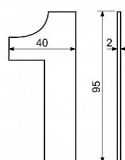

# RN.95L.1.CE číslice černá

» DVERNÉ KOVANIA » DVERNÉ DOPLNKY

0 1 2 3

4 5 6 7

8 9 /

1 0 /

9 8 7

6 5 4

3 2

Dodávateľské číslo	0929-40012
Značka	RICHTER
Kód produktu	05203-7061
Balení	1 Ks

Nerezové číslo v plochem „2D“ provedeni

Montáž lepením pomocí oboustranné lepicí pásky  
Vhodné pro středně hrubé a hladké povrchy  
Balení vč. oboustranné lepicí pásky  
Výška: 95 mm  
Povrch: černá matná (CE)