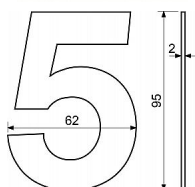

RN.95L.1.N číslice nerez

» DVERNÉ KOVANIA » DVERNÉ DOPLNKY

0 1 2 3

4 5 6 7

8 9 /

1 / 9

8 7 6

5 4 3

2

0

Dodávateľské číslo	0929-32024
Značka	RICHTER
Kód produktu	05203-7041
Balení	1 Ks

Nerezové číslo v plochém „2D“ provedení.

Výška: 95 mm.

Montáž lepením pomocí oboustranné lepicí pásky.

Vhodné pro středně hrubé a hladké povrchy.