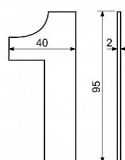

# RN.95L.2.CE číslice černá

» DVERNÉ KOVANIA » DVERNÉ DOPLNKY

0 1 2 3

4 5 6 7

8 9 /

1 0 /

9 8 7

6 5 4

3 2

Dodávateľské číslo	0929-40029
Značka	RICHTER
Kód produktu	05203-7062
Balení	1 Ks

Nerezové číslo v plochem „2D“ provedeni

Montáž lepením pomocí oboustranné lepicí pásky  
Vhodné pro středně hrubé a hladké povrchy  
Balení vč. oboustranné lepicí pásky  
Výška: 95 mm  
Povrch: černá matná (CE)