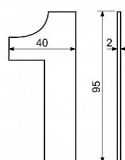

RN.95L.4.CE číslice černá

» DVERNÉ KOVANIA » DVERNÉ DOPLNKY

0 1 2 3

4 5 6 7

8 9 /

1 0 /

9 8 7

6 5 4

3 2

Dodávateľské číslo	0929-40043
Značka	RICHTER
Kód produktu	05203-7064
Balení	1 Ks

Nerezové číslo v plochém „2D“ provedení

Montáž lepením pomocí oboustranné lepicí pásky
Vhodné pro středně hrubé a hladké povrchy
Balení vč. oboustranné lepicí pásky
Výška: 95 mm
Povrch: černá matná (CE)