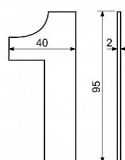

RN.95L.4.CE číslice černá

» DVERNÉ KOVANIA » DVERNÉ DOPLNKY

0 1 2 3

4 5 6 7

8 9 /

1 0 /

9 8 7

6 5 4

3 2

Dodávateľské číslo	0929-40043
Značka	RICHTER
Kód produktu	05203-7064
Balení	1 Ks

Nerezové číslo v plochem „2D“ provedeni

Montáž lepením pomocí oboustranné lepicí pásky
Vhodné pro středně hrubé a hladké povrchy
Balení vč. oboustranné lepicí pásky
Výška: 95 mm
Povrch: černá matná (CE)