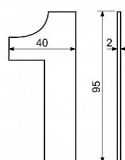

RN.95L.5.CE číslice černá

» DVERNÉ KOVANIA » DVERNÉ DOPLNKY

0 1 2 3

4 5 6 7

8 9 /

1 0 /

9 8 7

6 5 4

3 2

Dodávateľské číslo	0929-40050
Značka	RICHTER
Kód produktu	05203-7065
Balení	1 Ks

Nerezové číslo v plochém „2D“ provedení

Montáž lepením pomocí oboustranné lepicí pásky
Vhodné pro středně hrubé a hladké povrchy
Balení vč. oboustranné lepicí pásky
Výška: 95 mm
Povrch: černá matná (CE)