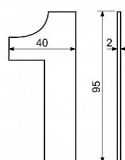

# RN.95L.5.CE číslice černá

» DVERNÉ KOVANIA » DVERNÉ DOPLNKY

0 1 2 3

4 5 6 7

8 9 /

1 0 /

9 8 7

6 5 4

3 2

Dodávateľské číslo	0929-40050
Značka	RICHTER
Kód produktu	05203-7065
Balení	1 Ks

Nerezové číslo v plochem „2D“ provedeni

Montáž lepením pomocí oboustranné lepicí pásky  
Vhodné pro středně hrubé a hladké povrchy  
Balení vč. oboustranné lepicí pásky  
Výška: 95 mm  
Povrch: černá matná (CE)