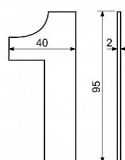

# RN.95L.6.CE číslice černá

» DVERNÉ KOVANIA » DVERNÉ DOPLNKY

0 1 2 3

4 5 6 7

8 9 /

1 0 /

9 8 7

6 5 4

3 2

Dodávateľské číslo	0929-40067
Značka	RICHTER
Kód produktu	05203-7066
Balení	1 Ks

Nerezové číslo v plochem „2D“ provedeni

Montáž lepením pomocí oboustranné lepicí pásky  
Vhodné pro středně hrubé a hladké povrchy  
Balení vč. oboustranné lepicí pásky  
Výška: 95 mm  
Povrch: černá matná (CE)