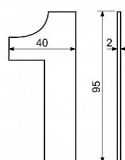

RN.95L.7.CE číslice černá

» DVERNÉ KOVANIA » DVERNÉ DOPLNKY

0 1 2 3

4 5 6 7

8 9 /

1 0 /

9 8 7

6 5 4

3 2

Dodávateľské číslo	0929-40074
Značka	RICHTER
Kód produktu	05203-7067
Balení	1 Ks

Nerezové číslo v plochém „2D“ provedení

Montáž lepením pomocí oboustranné lepicí pásky
Vhodné pro středně hrubé a hladké povrchy
Balení vč. oboustranné lepicí pásky
Výška: 95 mm
Povrch: černá matná (CE)