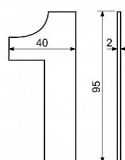

# RN.95L.7.CE číslice černá

» DVERNÉ KOVANIA » DVERNÉ DOPLNKY

0 1 2 3

4 5 6 7

8 9 /

1 0 /

9 8 7

6 5 4

3 2

Dodávateľské číslo	0929-40074
Značka	RICHTER
Kód produktu	05203-7067
Balení	1 Ks

Nerezové číslo v plochem „2D“ provedeni

Montáž lepením pomocí oboustranné lepicí pásky  
Vhodné pro středně hrubé a hladké povrchy  
Balení vč. oboustranné lepicí pásky  
Výška: 95 mm  
Povrch: černá matná (CE)