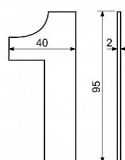

RN.95L.8.CE číslice černá

» DVERNÉ KOVANIA » DVERNÉ DOPLNKY

0 1 2 3

4 5 6 7

8 9 /

1 0 /

9 8 7

6 5 4

3 2

Dodávateľské číslo	0929-40081
Značka	RICHTER
Kód produktu	05203-7068
Balení	1 Ks

Nerezové číslo v plochem „2D“ provedeni

Montáž lepením pomocí oboustranné lepicí pásky
Vhodné pro středně hrubé a hladké povrchy
Balení vč. oboustranné lepicí pásky
Výška: 95 mm
Povrch: černá matná (CE)