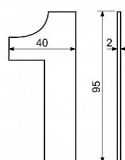

RN.95L.9.CE číslice černá

» DVERNÉ KOVANIA » DVERNÉ DOPLNKY

0 1 2 3

4 5 6 7

8 9 /

1 0 /

9 8 7

6 5 4

3 2

Dodávateľské číslo	0929-40098
Značka	RICHTER
Kód produktu	05203-7069
Balení	1 Ks

Nerezové číslo v plochem „2D“ provedeni

Montáž lepením pomocí oboustranné lepicí pásky
Vhodné pro středně hrubé a hladké povrchy
Balení vč. oboustranné lepicí pásky
Výška: 95 mm
Povrch: černá matná (CE)