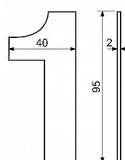

3 2

Dodávateľské číslo	0929-40104
Značka	RICHTER
Kód produktu	05203-7070
Balení	1 Ks

Nerezové číslo v plochém „2D“ provedení

Montáž lepením pomocí oboustranné lepicí pásky
Vhodné pro středně hrubé a hladké povrchy
Balení vč. oboustranné lepicí pásky
Výška: 95 mm
Povrch: černá matná (CE)