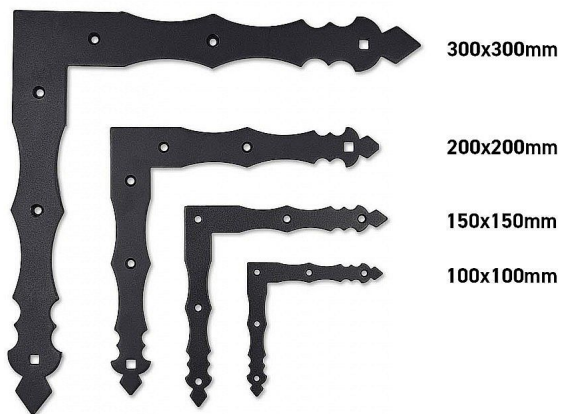

# Rohovník ozdobný 100x100x2mm ČIERNY LAK

» PRE TRUHLÁROV » SPOJOVACÍ MATERIÁL

|                    |               |
|--------------------|---------------|
| Dodávateľské číslo | 003496        |
| EAN                | 8590531034961 |
| Kód produktu       | 04050-3650    |
| Balení             | 1 Ks          |