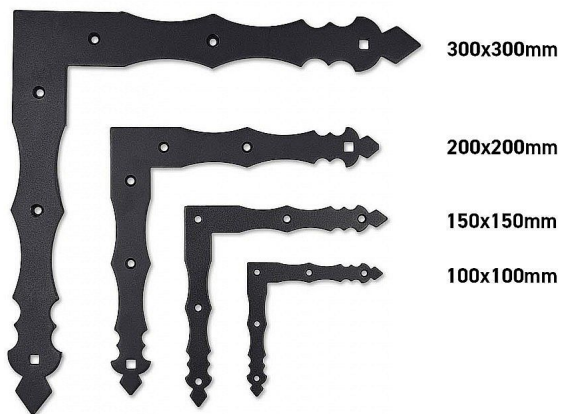

Rohovník ozdobný 100x100x2mm ČIERNY LAK

» PRE TRUHLÁROV » SPOJOVACÍ MATERIÁL

Dodávateľské číslo	003496
EAN	8590531034961
Kód produktu	04050-3650
Balení	1 Ks

různé velikosti

Dostupnosť na hlavnom sklade: u dodávateľa
Dostupné množstvo u dodávateľa: sklad dodávateľa