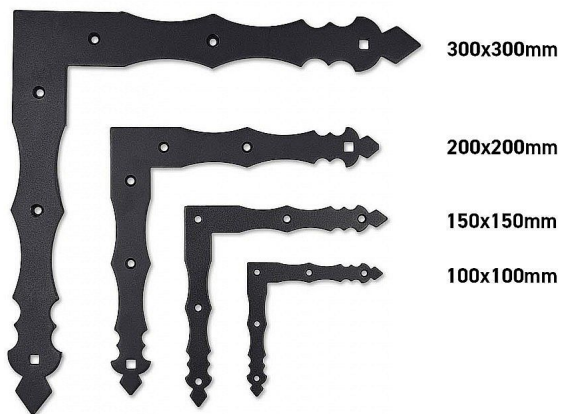

# Rohovník ozdobný 100x100x2mm ČIERNY LAK

» PRE TRUHLÁROV » SPOJOVACÍ MATERIÁL

Dodávateľské číslo	003496
EAN	8590531034961
Kód produktu	04050-3650
Balení	1 Ks

různé velikosti

Dostupnosť na hlavnom sklade: u dodávateľa  
Dostupné množstvo u dodávateľa: sklad dodávateľa