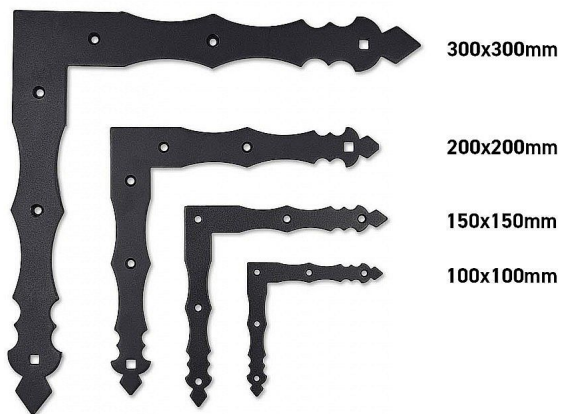

Rohovník ozdobný 150x150x2.5mm ČIERNY LAK

» PRE TRUHLÁROV » SPOJOVACÍ MATERIÁL

| | |
|--------------------|---------------|
| Dodávateľské číslo | 003497 |
| EAN | 8590531034978 |
| Kód produktu | 04050-3651 |
| Balení | 1 Ks |