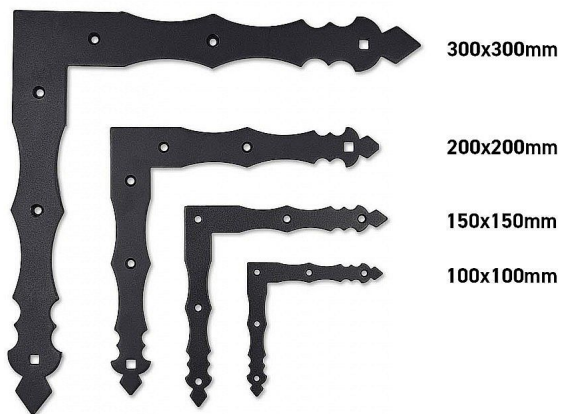

# Rohovník ozdobný 150x150x2.5mm ČIERNY LAK

» PRE TRUHLÁROV » SPOJOVACÍ MATERIÁL

Dodávateľské číslo	003497
EAN	8590531034978
Kód produktu	04050-3651
Balení	1 Ks

různé velikosti

Dostupnosť na hlavnom sklade: u dodávateľa  
Dostupné množstvo u dodávateľa: sklad dodávateľa