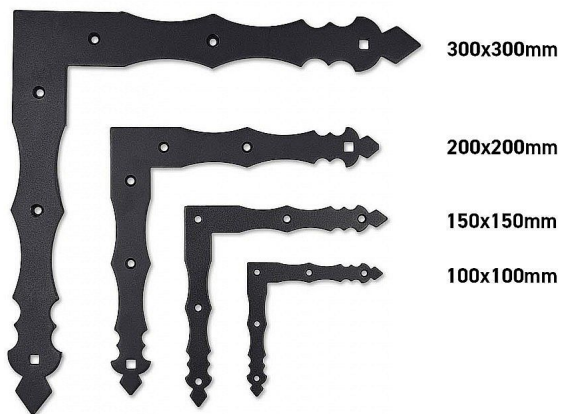

# Rohovník ozdobný 200x200x3mm ČIERNY LAK

» PRE TRUHLÁROV » SPOJOVACÍ MATERIÁL

Dodávateľské číslo	003498
EAN	8590531034985
Kód produktu	04050-3652
Balení	1 Ks

různé velikosti

Dostupnosť na hlavnom sklade: u dodávateľa  
Dostupné množstvo u dodávateľa: sklad dodávateľa