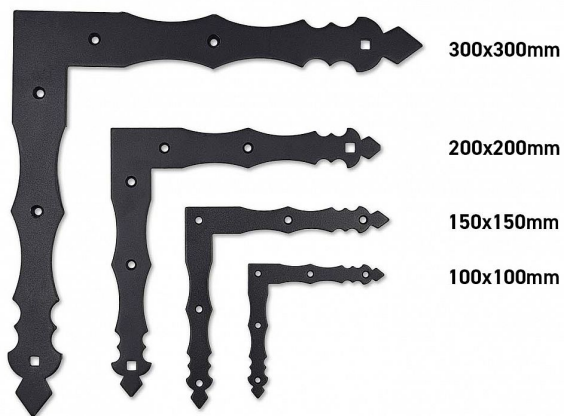

Rohovník ozdobný 300x300x4mm ČIERNY LAK

» PRE TRUHLÁROV » SPOJOVACÍ MATERIÁL

Dodávateľské číslo 003499

EAN 8590531034992

Kód produktu 04050-3653

Balení 1 Ks

různé velikosti

Dostupnosť na hlavnom sklade: sklado