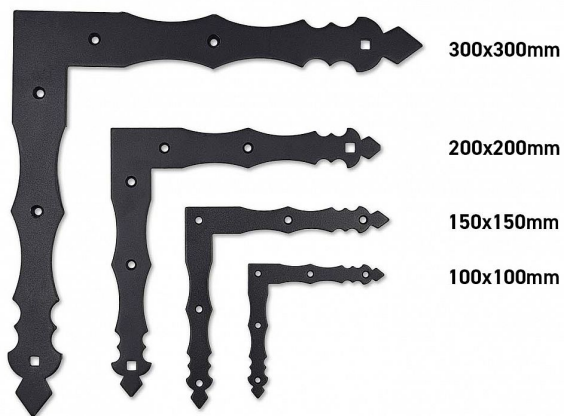

# Rohovník ozdobný 300x300x4mm ČIERNY LAK

» PRE TRUHLÁROV » SPOJOVACÍ MATERIÁL

Dodávateľské číslo 003499

EAN 8590531034992

Kód produktu 04050-3653

Balení 1 Ks

různé velikosti

Dostupnosť na hlavnom sklade: sklado