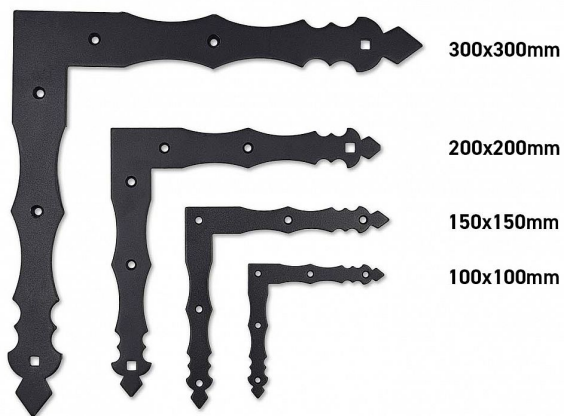

# Rohovník ozdobný 300x300x4mm ČIERNY LAK

» PRE TRUHLÁROV » SPOJOVACÍ MATERIÁL

Dodávateľské číslo 003499

Kód produktu 04050-3653

Balení 1 Ks

různé velikosti

Dostupnosť na hlavnom sklade: u dodávateľa

Dostupné množstvo u dodávateľa: sklad dodávateľa