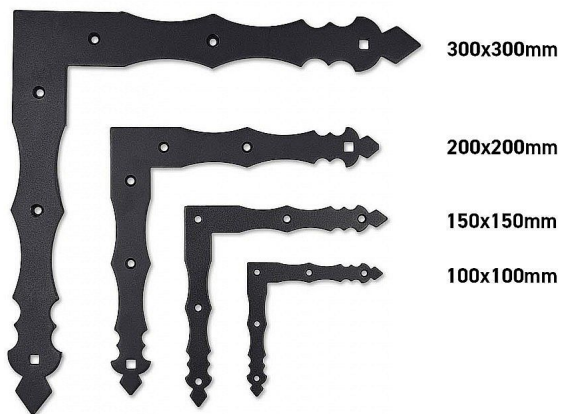

Rohovník ozdobný čierny mat

» PRE TRUHLÁROV » SPOJOVACÍ MATERIÁL

Kód produktu

MP04050-3650

různé velikosti

Dostupnosť na hlavnom sklade:

skladom

Dostupné množstvo u dodávateľa: