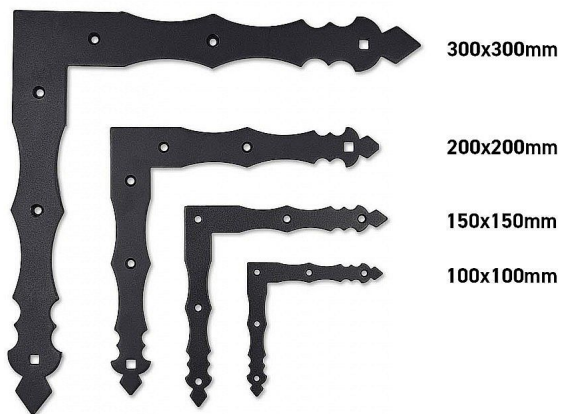

# Rohovník ozdobný černý mat

» PRE TRUHLÁROV » SPOJOVACÍ MATERIÁL

Kód produktu

MP04050-3650

různé velikosti

Dostupnost na hlavním sklade:

skladom

na cestě 7,00 ks