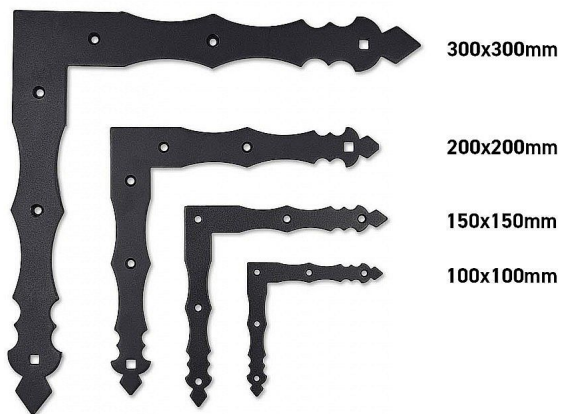

# Rohovník ozdobný čierny mat

» PRE TRUHLÁROV » SPOJOVACÍ MATERIÁL

Kód produktu

MP04050-3650

různé velikosti

Dostupnosť na hlavnom sklade:

u dodávateľa

Dostupné množstvo u dodávateľa: