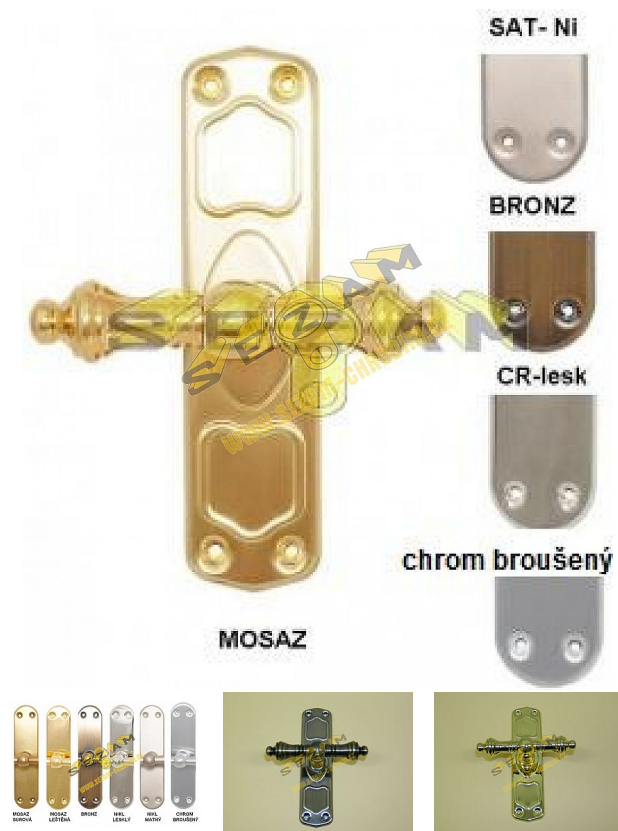

ROMANTIC rózvora bronz

» KLÚČKY NA OKNÁ » ROMANTIC line

Dodávateľské číslo	ROROT
Značka	BERNAT
Kód produktu	03090-5080
Balení	1 Ks

obsahuje rozvorový mechanismus

Dostupnosť na hlavnom sklade: u dodávateľa
Dostupné množstvo u dodávateľa: sklad dodávateľa

Popis

rozvorové tyče nesjou součástí

Parametry

Značka	BERNAT
Farba	Bronz, F4 bronz elox
Druh klúčky	rozvora