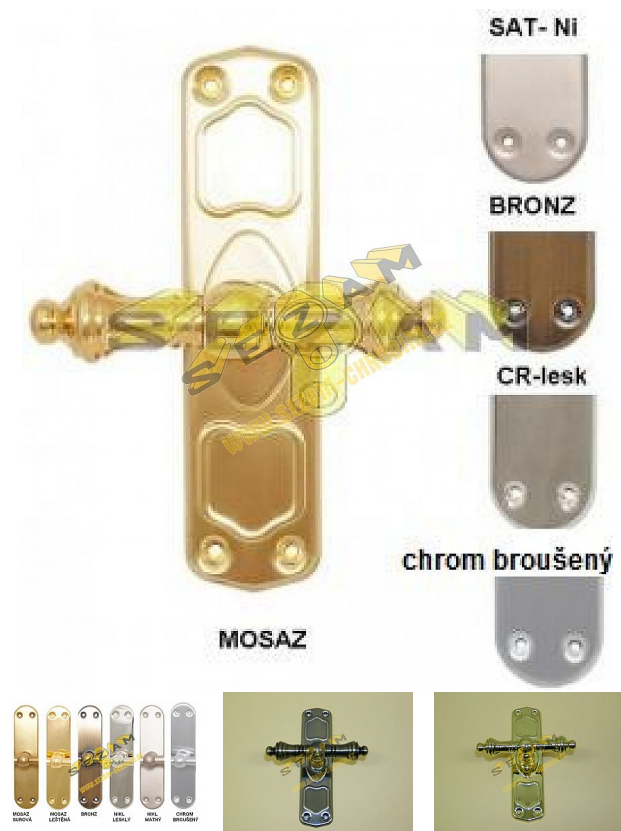

# ROMANTIC rázvora lesklá mosadz

» KLÍČKY NA OKNÁ » ROMANTIC line

Dodávateľské číslo	ROROZ
Značka	BERNAT
Kód produktu	03090-5070
Balení	1 Ks

obsahuje rozvorový mechanismus

Dostupnosť na hlavnom sklade: u dodávateľa  
Dostupné množstvo u dodávateľa: sklad dodávateľa

## Popis

rozvorové tyče nesou součástí

## Parametry

Značka	BERNAT
Farba	Mosaz lesk
Druh klíčky	rozvora