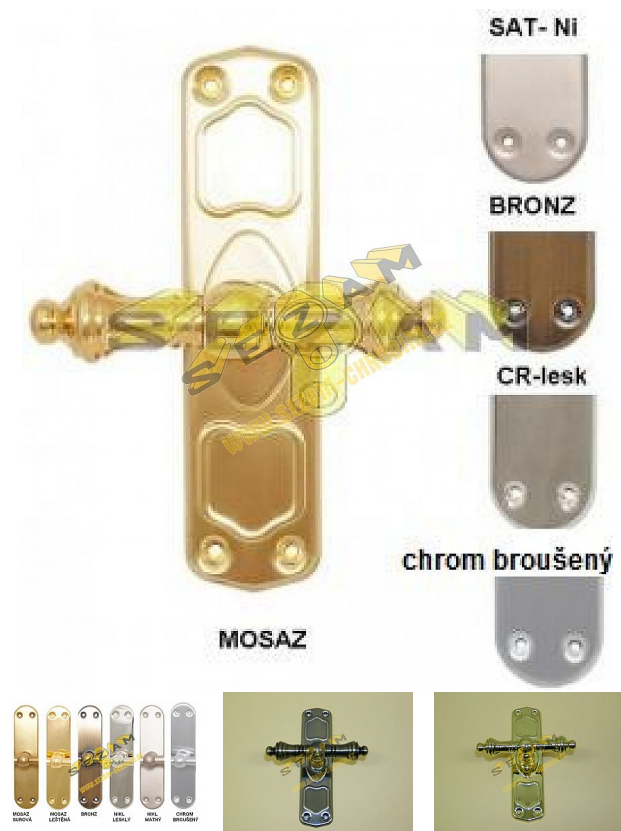

ROMANTIC rázvora lesklá mosadz

» KLÍČKY NA OKNÁ » ROMANTIC line

Dodávateľské číslo	ROROZ
Značka	BERNAT
Kód produktu	03090-5070
Balení	1 Ks

obsahuje rozvorový mechanismus

Dostupnosť na hlavnom sklade: u dodávateľa
Dostupné množstvo u dodávateľa: sklad dodávateľa

Popis

rozvorové tyče nesou součástí

Parametry

Značka	BERNAT
Farba	Mosaz lesk
Druh klíčky	rozvora