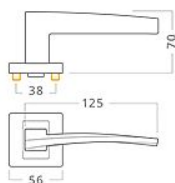

Ronan RHR vložka čierna/efekt nerez (KK)

» DVERNÉ KOVANIA » INTERIÉROVÉ » Rozetové hranaté

Dodávateľské číslo	ANO00107
EAN	8591912106116
Značka	AC-T
Kód produktu	03706-1030

Designová modelová rada interiérového kování s povrchom čierny lak / efekt nerez