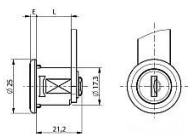

RONIS 06240 zámok 90st.ot.Prohutá závora B4012

» ZABEZPEČENIE » NÁBYTKOVÉ ZÁMKY

Kód produktu 04001-1480

Balení 1 Ks

nábytkový zámek

Dostupnosť na hlavnom sklade: viac ako 10 ks