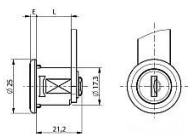

RONIS 06240 zámok 90st.ot.Prohutá závora B4012

» ZABEZPEČENIE » NÁBYTKOVÉ ZÁMKY

Kód produktu 04001-1480

Balení 1 Ks

nábytkový zámek

Dostupnosť na hlavnom sklade: viac ako 20 ks