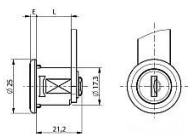

# RONIS 06240 zámok 90st.ot.Prohutá závora B4012

» ZABEZPEČENIE » NÁBYTKOVÉ ZÁMKY

Kód produktu 04001-1480

Balení 1 Ks

nábytkový zámek

Dostupnosť na hlavnom sklade: viac ako 20 ks