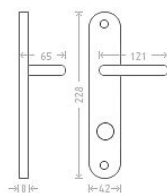

Rosa OV WC 8/90/6 F9 (N144S2)

» DVERNÉ KOVANIA » INTERIÉROVÉ » Štítové

Dodávateľské číslo	AGH00158
EAN	8591912046238
Značka	AC-T
Kód produktu	03706-1105

Hliníkové kování vhodné pro středně zátěžové prostory, například kanceláře, technické místnosti, prostory s menším pohybem veřejnosti, byty, rodinné domy.

Dostupnosť na hlavnom sklade: u dodávateľa
Dostupné množstvo u dodávateľa: sklad dodávateľa

Parametry

Značka	AC-T
Farba	Nerez mat, F9 imitace nerez
Rozteč	90