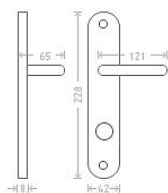

Rosa OV WC 8/90/6 F9 (N144S2)

» DVERNÉ KOVANIA » INTERIÉROVÉ » Štítové

Dodávateľské číslo	AGH00158
EAN	8591912046238
Značka	AC-T
Kód produktu	03706-1105

Hliníkové kování vhodné pro středně zátěžové prostory, například kanceláře, technické místnosti, prostory s menším pohybem veřejnosti, byty, rodinné domy.

Dostupnosť na hlavnom sklade: u dodávateľa
Dostupné množstvo u dodávateľa: sklad dodávateľa

Parametry

Značka	AC-T
Farba	Nerez mat, F9 imitace nerez
Rozteč	90