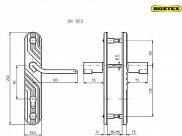

Rostex 803 CHALUPÁŘ bezpečnostné kovanie

» DVERNÉ KOVANIA » BEZPEČNOSTNÉ A OCHRANNÉ » Štítové bez prekrytí

Značka	ROSTEX
Kód produktu	02000-2960
Balení	1 Ks

Pro vstupní dveře pravé i levé, tl. 40-45 mm, vhodné zejména pro rekreační objekty. Doporučujeme použít cylindrickou vložku ve 3. BT odolnou proti odvrtání.

bezpečnostní třída: 3
rozteč: 90 mm
povrchová úprava: lakovaná prášková barva - černá mat

poslední kus - vzorkové kování

kování má být správně okováno jako v nákresu - kliky prohlé dolů- pak je kování pravé
ale lze montovat i tak, že kliky jsou otočené kliky prohlé nahoru - pak je kování bráno jako levé

Dostupnost na hlavnom sklade:

u dodávateľa

Parametry

Značka	ROSTEX
Prekrytie	Bez překrytí
Prevedenie	Klika+madlo
Farba	Černá
Rozteč	90

Soubory ke stažení

[chalupar 1.pdf \(502.72kB\)](#)

[chalupar.pdf \(805.17kB\)](#)