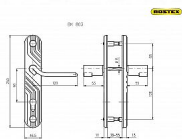

Rostex 803 CHALUPÁŘ bezpečnostné kovanie

» DVERNÉ KOVANIA » BEZPEČNOSTNÉ A OCHRANNÉ » Štítové bez prekrytí

Značka	ROSTEX
Kód produktu	02000-2960
Balení	1 Ks

Pro vstupní dveře pravé i levé, tl. 40-45 mm, vhodné zejména pro rekreační objekty. Doporučujeme použít cylindrickou vložku ve 3. BT odolnou proti odvrtání.

bezpečnostní třída: 3
rozteč: 90 mm
povrchová úprava: lakovaná prášková barva - černá mat

poslední kus - vzorkové kování

kování má být správně okováno jako v nákresu - kliky prohlé dolů- pak je kování pravé
ale lze montovat i tak, že kliky jsou otočené kliky prohlé nahoru - pak je kování bráno jako levé

Dostupnost na hlavnom sklade: u dodávateľa

Parametry

Značka	ROSTEX
Prekrytie	Bez překrytí
Prevedenie	Klika+madlo
Farba	Černá
Rozteč	90

Soubory ke stažení

[chalupar 1.pdf \(502.72kB\)](#)

[chalupar.pdf \(805.17kB\)](#)