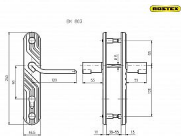

Rostex 803 CHALUPÁŘ bezpečnostné kovanie

» DVERNÉ KOVANIA » BEZPEČNOSTNÉ A OCHRANNÉ » Štítové bez prekrytí

Značka	ROSTEX
Kód produktu	02000-2960
Balení	1 Ks

Pro vstupní dveře pravé i levé, tl. 40-45 mm, vhodné zejména pro rekreační objekty. Doporučujeme použít cylindrickou vložku ve 3. BT odolnou proti odvrtání.

bezpečnostní třída: 3
rozteč: 90 mm
povrchová úprava: lakovaná prášková barva - černá mat

poslední kus - vzorkové kování

kování má být správně okováno jako v nákresu - kliky prohlé dolů- pak je kování pravé
ale lze montovat i tak, že kliky jsou otočené kliky prohlé nahoru - pak je kování bráno jako levé

Dostupnost na hlavním sklade:

u dodávatele

Parametry

Značka	ROSTEX
Prekrytie	Bez překrytí
Prevedenie	Klika+madlo
Farba	Černá
Rozteč	90

Soubory ke stažení

[chalupar 1.pdf (502.72kB)](#)

[chalupar.pdf (805.17kB)](#)