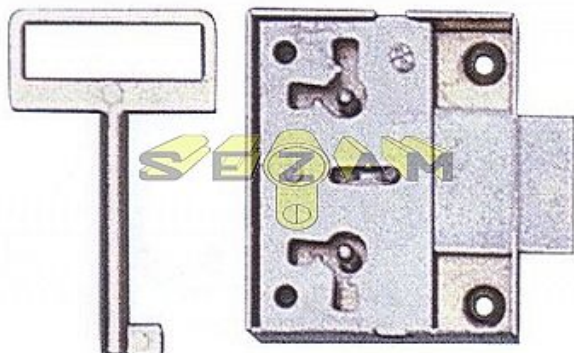

ROSTEX nábytkový zámek 117

» ZABEZPEČENIE » NÁBYTKOVÉ ZÁMKY

Značka	ROSTEX
Kód produktu	MP02000-4030

K uzamykání skříněk a zásuvek.

Dostupnosť na hlavnom sklade: viac ako 20 ks

Parametry

Značka	ROSTEX
--------	--------