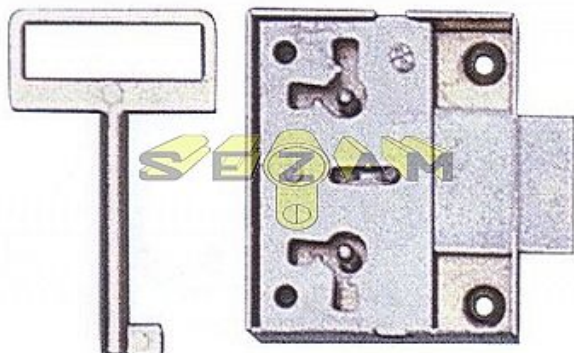

# ROSTEX nábytkový zámek 117

» ZABEZPEČENIE » NÁBYTKOVÉ ZÁMKY

Značka	ROSTEX
Kód produktu	MP02000-4030

K uzamykání skříněk a zásuvek.

Dostupnosť na hlavnom sklade: viac ako 20 ks