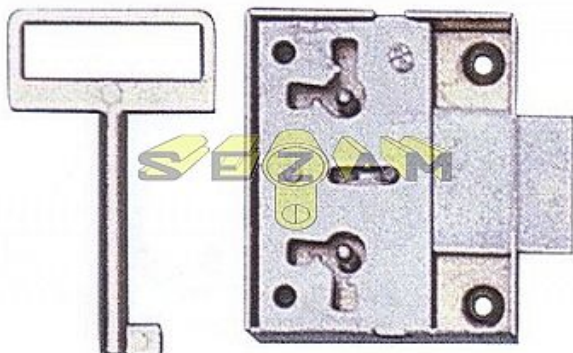

ROSTEX nábytkový zámek 117

» ZABEZPEČENIE » NÁBYTKOVÉ ZÁMKY

Značka	ROSTEX
Kód produktu	MP02000-4030

K uzamykání skříněk a zásuvek.

Dostupnosť na hlavnom sklade: viac ako 20 ks

Parametry

Značka	ROSTEX
--------	--------