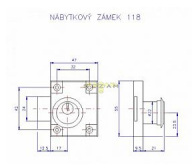

ROSTEX nábytkový zámek 118/50

» ZABEZPEČENIE » NÁBYTKOVÉ ZÁMKY

| | |
|--------------|--------------|
| Značka | ROSTEX |
| Kód produktu | MP02000-4010 |

K uzamykání skříněk - pro dveře o tloušťce 19 mm
Provedení: pravolevý, skříňka a závora s povr. úpravou Ni
možno provedení na stejný klíč (SU)