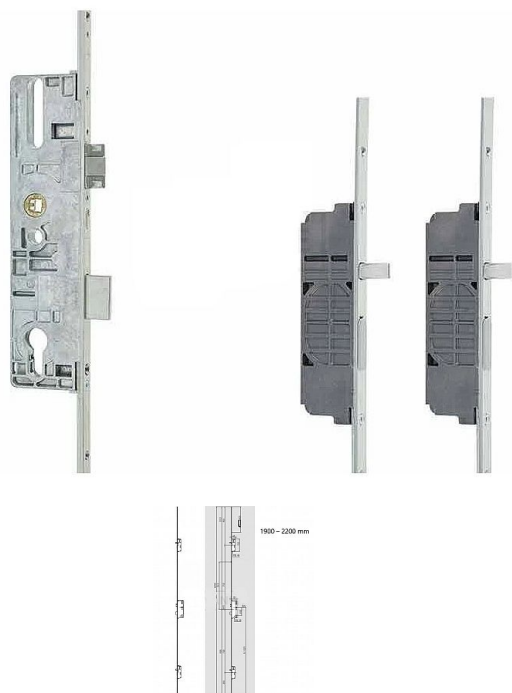

ROTO C600 35/92/16 s trny viacbodový zámok

» ZABEZPEČENIE » ZADLABÁVACIE ZÁMKY » Vložkové

Kód produktu

05208-5000

Balení

1 Ks

Vlastnosti:

dromas 35

rozteč: 92mm

Použití pro pravé i levé dveře

Uzamykání 2x trn + 1x závora

Roto DoorSafe C - systém vícenásobného uzamykání ovládaný cylindrickou vložkou

- Ovládání hlavního zámku a přidavných závěrových bodů se uskutečňuje pomocí pohybu klíče v cylindrické vložce.
- Otáčením klíčem je uveden do pohybu převod, který posunuje západku a přidavné závěrové body.
- Aby bylo možné uzamčené dveře hlavního zámku snadno otevřít, zasune převod při odemknutí dveří současně zpět i střelku.
- Obvykle jsou dveře osazeny zevnitř klikou a zvenčí madlem, takže zvenku je možné dveře otevřít pouze klíčem.
- Tento způsob ovládání je nejvíce rozšířen ve střední Evropě včetně jižní a východní Evropy.