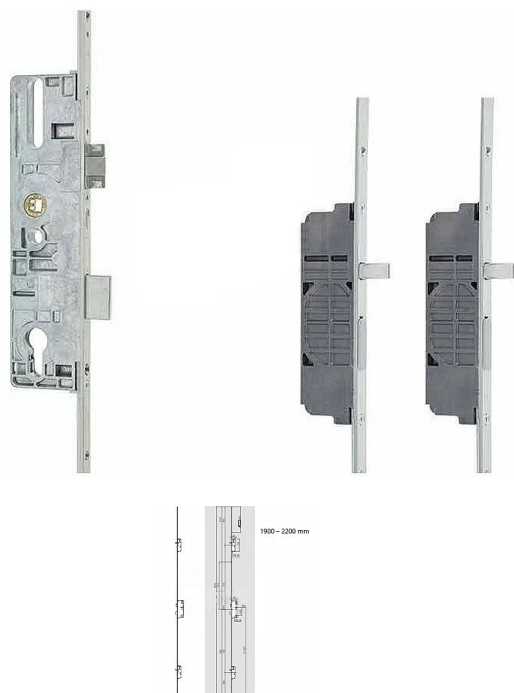

# ROTO C600 35/92/16 s trny viacbodový zámok

» ZABEZPEČENIE » ZADLABÁVACIE ZÁMKY » Vložkové

Kód produktu

05208-5000

Balení

1 Ks

Vlastnosti:

dromas 35

rozteč: 92mm

Použití pro pravé i levé dveře

Uzamykání 2x trn + 1x závora

Roto DoorSafe C - systém vícenásobného uzamykání ovládaný cylindrickou vložkou

- Ovládání hlavního zámku a přidavných závěrových bodů se uskutečňuje pomocí pohybu klíče v cylindrické vložce.
- Otáčením klíčem je uveden do pohybu převod, který posunuje západku a přidavné závěrové body.
- Aby bylo možné uzamčené dveře hlavního zámku snadno otevřít, zasune převod při odemknutí dveří současně zpět i střelku.
- Obvykle jsou dveře osazeny zevnitř klikou a zvenčí madlem, takže zvenku je možné dveře otevřít pouze klíčem.
- Tento způsob ovládání je nejvíce rozšířen ve střední Evropě včetně jižní a východní Evropy.