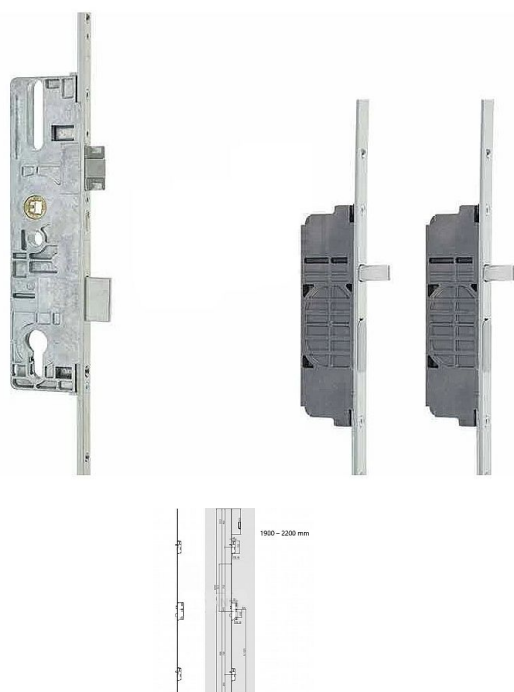

# ROTO C600 35/92/16 s trny viacbodový zámok

» ZABEZPEČENIE » ZADLABÁVACIE ZÁMKY » Vložkové

Kód produktu

05208-5000

Balení

1 Ks

Vlastnosti:

dromas 35

rozteč: 92mm

Použití pro pravé i levé dveře

Uzamykání 2x trn + 1x závora

Roto DoorSafe C - systém vícenásobného uzamykání ovládaný cylindrickou vložkou

- Ovládání hlavního zámku a přidavných závěrových bodů se uskutečňuje pomocí pohybu klíče v cylindrické vložce.
- Otáčením klíčem je uveden do pohybu převod, který posunuje západku a přidavné závěrové body.
- Aby bylo možné uzamčené dveře hlavního zámku snadno otevřít, zasune převod při odemknutí dveří současně zpět i střelku.
- Obvykle jsou dveře osazeny zevnitř klikou a zvenčí madlem, takže zvenku je možné dveře otevřít pouze klíčem.
- Tento způsob ovládání je nejvíce rozšířen ve střední Evropě včetně jižní a východní Evropy.