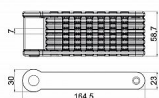

RR.388.7x940 lamelový skladací zámek

» ZABEZPEČENIE » CYKLO ZÁMKY A MOTO ZÁMKY

Dodávateľské číslo	0722-41347
EAN	8592218041347
Značka	RICHTER
Kód produktu	05203-6705
Balení	1 Ks

Zvlášť odolný lamelový zámek s ocelovými pláty o síle lamel 7 mm (3,2 mm ocelové pláty a 3,8 mm plastová pouzdra)

- Vložka zámku s 9 odpruženými lamelami a krytem proti vniknutí nečistot
- Balení vč. 2 ks klíčů a držáku na kolo

Hmotnost netto:

- 0,63 kg

Dostupnosť na hlavnom sklade: skladom

Parametry

Značka	RICHTER
--------	---------