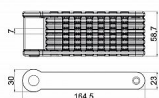

# RR.388.7x940 lamelový skladací zámek

» ZABEZPEČENIE » CYKLO ZÁMKY A MOTO ZÁMKY

Dodávateľské číslo	0722-41347
EAN	8592218041347
Značka	RICHTER
Kód produktu	05203-6705
Balení	1 Ks

Zvlášť odolný lamelový zámek s ocelovými pláty o síle lamel 7 mm (3,2 mm ocelové pláty a 3,8 mm plastová pouzdra)

- Vložka zámku s 9 odpruženými lamelami a krytem proti vniknutí nečistot
- Balení vč. 2 ks klíčů a držáku na kolo

Hmotnost netto:

- 0,63 kg

Dostupnosť na hlavnom sklade: skladom