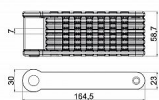

RR.388.7x940 lamelový skladací zámek

» ZABEZPEČENIE » CYKLO ZÁMKY A MOTO ZÁMKY

Dodávateľské číslo	0722-41347
EAN	8592218041347
Značka	RICHTER
Kód produktu	05203-6705
Balení	1 Ks

Zvlášť odolný lamelový zámek s ocelovými pláty o síle lamel 7 mm (3,2 mm ocelové pláty a 3,8 mm plastová pouzdra)

- Vložka zámku s 9 odpruženými lamelami a krytem proti vniknutí nečistot
- Balení vč. 2 ks klíčů a držáku na kolo

Hmotnost netto:

- 0,63 kg

Dostupnosť na hlavnom sklade: skladom

Parametry

Značka	RICHTER
--------	---------