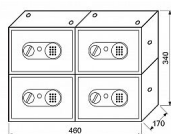

## Popis

Vhodné pro recepcy, fitness centra atd. Možnost modulárního rozšíření pomocí otvorů na bocích, i vodorovných plochách o další sestavy na jednotlivé sejfy (Art. RS.17.EDN.HO.B) ve všech směrech Rozměr vnější sestavy 4 kusy š/v/h: 460 x 170 x 340 mm Rozměr 1 kusu vnější š/v/h: 230 x 170 x 170 mm Rozměr 1 kusu vnitřní š/v/h: 228 x 168 x 110 mm Možnost ukotvení do zdi nebo podlahy Balení vč. baterií AA 4 x 4 ks, 2 ks nouzových klíčů, vnitřních filců, 8 ks ocelových hmoždinek a šroubů Při dokoupení další sestavy nutno přikoupit spojovací materiál (Art. RS.17.EDN.MONTSET) Objem: 4 x 4 l Hmotnost sestavy netto: 12 kg Síla materiálu: dveře 3 mm plášť 1 mm Barva: slonová kost (RALL9001)