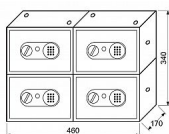

RS.17.EDN.4SET.B zostava trezorov kódových

» ZABEZPEČENIE » TREZORY, POKLADNIČKY

Popis

Vhodné pro recepcy, fitness centra atd. Možnost modulárního rozšíření pomocí otvorů na bocích, i vodorovných plochách o další sestavy na jednotlivé sejfy (Art. RS.17.EDN.HO.B) ve všech směrech Rozměr vnější sestavy 4 kusy š/v/h: 460 x 170 x 340 mm Rozměr 1 kusu vnější š/v/h: 230 x 170 x 170 mm Rozměr 1 kusu vnitřní š/v/h: 228 x 168 x 110 mm Možnost ukotvení do zdi nebo podlahy Balení vč. baterií AA 4 x 4 ks, 2 ks nouzových klíčů, vnitřních filců, 8 ks ocelových hmoždinek a šroubů Při dokoupení další sestavy nutno přikoupit spojovací materiál (Art. RS.17.EDN.MONTSET) Objem: 4 x 4 l Hmotnost sestavy netto: 12 kg Síla materiálu: dveře 3 mm plášť 1 mm Barva: slonová kost (RALL9001)

Dodávateľské číslo	0849-34363
EAN	8592218034363
Značka	RICHTER
Kód produktu	05203-3007

Sestava 4 ks ocelových sejfů s elektronickým zámekem

Dostupnosť na hlavnom sklade: u dodávateľa
Dostupné množstvo u dodávateľa: sklad dodávateľa