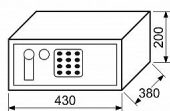

RS.20.EDK.LAP sejf kódový + páčka

» ZABEZPEČENIE » TREZORY, POKLADNIČKY

Popis

Užívateľský kód môže obsahovať 3-8 číslic, tzn. až 100 000 000 kombinácií kódů Časová blokáce zámku po 3 chybných pokusech Indikace nízkého stavu baterie Možnost ukotvení do zdi, nebo podlahy Balení vč. baterií AA 4 ks, 2 ks nouzových klíčů, filcu, ocelových hmoždinek a šroubů Rozměr vnější š/v/h: 430 x 200 x 380 mm Rozměr vnitřní š/v/h: 426 x 196 x 320 mm Síla materiálu: dveře 4 mm plášť 2 mm Objem: 27 l Hmotnost netto: 11,2 kg Barva: šedá (RAL7016)