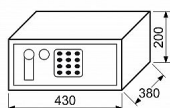

RS.20.EDK.LAP sejf kódový + páčka

» ZABEZPEČENIE » TREZORY, POKLADNIČKY

Popis

Uživatelský kód může obsahovat 3-8 číslic, tzn. až 100 000 000 kombinací kódů Časová blokáce zámku po 3 chybných pokusech Indikace nízkého stavu baterie Možnost ukotvení do zdi, nebo podlahy Balení vč. baterií AA 4 ks, 2 ks nouzových klíčů, filcu, ocelových hmoždinek a šroubů Rozměr vnější š/v/h: 430 x 200 x 380 mm Rozměr vnitřní š/v/h: 426 x 196 x 320 mm Síla materiálu: dveře 4 mm plášť 2 mm Objem: 27 l Hmotnost netto: 11,2 kg Barva: šedá (RAL7016)