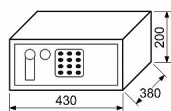

## Popis

Užívateľský kód môže obsahovať 3-8 číslic, tzn. až 100 000 000 kombinácií kódů Časová blokáce zámku po 3 chybných pokusech Indikace nízkého stavu baterie Možnost ukotvení do zdi, nebo podlahy Balení vč. baterií AA 4 ks, 2 ks nouzových klíčů, filcu, ocelových hmoždinek a šroubů Rozměr vnější š/v/h: 430 x 200 x 380 mm Rozměr vnitřní š/v/h: 426 x 196 x 320 mm Síla materiálu: dveře 4 mm plášť 2 mm Objem: 27 l Hmotnost netto: 11,2 kg Barva: šedá (RAL7016)