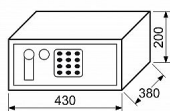

## Popis

Užívateľský kód môže obsahovať 3-8 číslic, tzn. až 100 000 000 kombinácií kódů Časová blokáce zámku po 3 chybných pokusech Indikace nízkého stavu baterie Možnost ukotvení do zdi, nebo podlahy Balení vč. baterií AA 4 ks, 2 ks nouzových klíčů, filcu, ocelových hmoždinek a šroubů Rozměr vnější š/v/h: 430 x 200 x 380 mm Rozměr vnitřní š/v/h: 426 x 196 x 320 mm Síla materiálu: dveře 4 mm plášť 2 mm Objem: 27 l Hmotnost netto: 11,2 kg Barva: šedá (RAL7016)