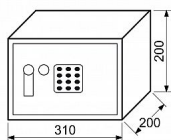

RS.20.EDK trezor kódový + páčka

» ZABEZPEČENIE » TREZORY, POKLADNIČKY

Popis

Užívateľský kód môže obsahovať 3-8 číslic, tzn. až 100 000 000 kombinácií kódů. Časová blokáce zámku po 3 chybných pokusech. Indikace nízkého stavu baterie. Síla materiálu: dveře 4 mm, plášť 2 mm Rozměr vnější š/v/h: 310 x 200 x 200 mm Rozměr vnitřní š/v/h: 306 x 196 x 140 mm Objem: 8 l Hmotnost netto: 6,3 kg Možnost ukotvení do zdi nebo podlahy. Balení vč. baterií AA 4 ks, 2 ks nouzových klíčů, vnitřní plstě, ocelových hmoždinek a šroubů. Barva: šedá (RAL7016)