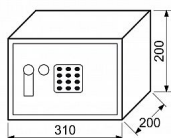

RS.20.EDK trezor kódový + páčka

» ZABEZPEČENIE » TREZORY, POKLADNIČKY

Popis

Uživatelský kód může obsahovat 3-8 číslic, tzn. až 100 000 000 kombinací kódů. Časová blokáce zámku po 3 chybných pokusech. Indikace nízkého stavu baterie. Síla materiálu: dveře 4 mm, plášť 2 mm Rozměr vnější š/v/h: 310 x 200 x 200 mm Rozměr vnitřní š/v/h: 306 x 196 x 140 mm Objem: 8 l Hmotnost netto: 6,3 kg Možnost ukotvení do zdi nebo podlahy. Balení vč. baterií AA 4 ks, 2 ks nouzových klíčů, vnitřní plstě, ocelových hmoždinek a šroubů. Barva: šedá (RAL7016)