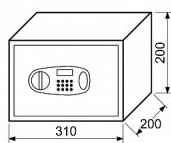

## Popis

rozměr vnější š/v/h: 310 x 200 x 200 mm rozměr vnitřní š/v/h: 306 x 196 x 140 mm hmotnost netto: 6,6 kg síla materiálu: dveře 4 mm, plášť 2 mm barva: šedá možnost ukotvení do zdi nebo podlahy balení vč. baterií, 2ks nouzových klíčů, ocelových hmoždinek a šroubů objem: 8 l