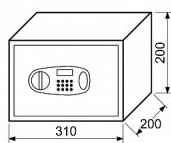

RS.20.LCD sejf kódový

» ZABEZPEČENIE » TREZORY, POKLADNIČKY

Popis

rozměr vnější š/v/h: 310 x 200 x 200 mm rozměr vnitřní š/v/h: 306 x 196 x 140 mm hmotnost netto: 6,6 kg síla materiálu: dveře 4 mm, plášť 2 mm barva: šedá možnost ukotvení do zdi nebo podlahy balení vč. baterií, 2ks nouzových klíčů, ocelových hmoždinek a šroubů objem: 8 l

Dodávateľské číslo	0849-23862
EAN	8592218023862
Značka	RICHTER
Kód produktu	05203-3050
Balení	1 Ks

Ocelový sejf s elektronickým zámekem a LCD displejem.

Dostupnosť na hlavnom sklade: u dodávateľa

Parametry