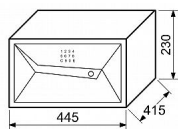

# RS.23.DE.FIN trezor na kód a na odtlačok prsta

» ZABEZPEČENIE » TREZORY, POKLADNIČKY

Dodávateľské číslo	0865-46526
EAN	8592218046526
Značka	RICHTER
Kód produktu	05203-3063
Balení	1 Ks

Ocelový sejf s elektronickým zámkom na číselný kód a odtisk prsta.

• Rozměr vnější š/v/h: 445 x 230 x 415 mm

• Rozměr vnitřní š/v/h: 441 x 226 x 328 mm

• Síla materiálu: dveře 2 mm, plášť 2 mm

• Objem: 32 l, Hmotnost netto: 13,44 kg

• Povrch:

strukturovaný

• Barva: černá (RAL9005)