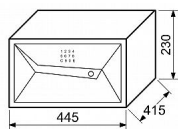

RS.23.DE.FIN trezor na kód a na odtlačok prsta

» ZABEZPEČENIE » TREZORY, POKLADNIČKY

Dodávateľské číslo	0865-46526
EAN	8592218046526
Značka	RICHTER
Kód produktu	05203-3063
Balení	1 Ks

Ocelový sejf s elektronickým zámkom na číselný kód a odtisk prsta.

• Rozměr vnější š/v/h: 445 x 230 x 415 mm

• Rozměr vnitřní š/v/h: 441 x 226 x 328 mm

• Síla materiálu: dveře 2 mm, plášť 2 mm

• Objem: 32 l, Hmotnost netto: 13,44 kg

• Povrch:

strukturovaný

• Barva: černá (RAL9005)